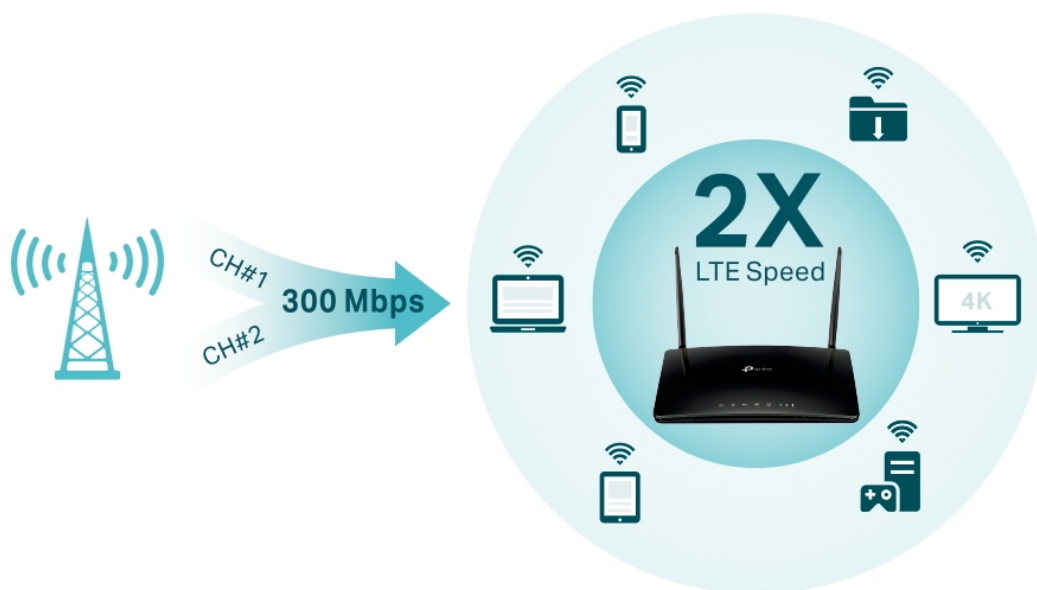

Router poskytuje **čtyři gigabitové porty** a tím i spolehlivé kabelové připojení pro zařízení náročná na šířku pásma, jako jsou například herní konzole. Dvě oddělené bezdrátové sítě využívající pásma **2,4 GHz** a **5 GHz** poskytují optimalizovaný výkon **až 1167 Mb/s** a minimalizují vzájemné rušení signálu. Dvě externí LTE antény a nejnovější bezdrátové technologie vám umožní užívat si stabilní a efektivní připojení.

- **Pokročilý 4G+ router** - podporuje 4G+ Cat6 pro zvýšení datové rychlosti až na 300 Mbps.
- **Zapojte SIM kartu a hrajte** - není potřeba žádná konfigurace, kompatibilita SIM karet ve více než 100 zemích je zajištěna léty praktických testů.
- **Podpora MU-MIMO** - simultánní datové toky zvyšují propustnost Wi-Fi a efektivitu sítě.
- **Podporuje TP-Link OneMesh** - spolupracuje s produkty TP-Link OneMesh a vytváří flexibilní a nákladově efektivní síť Mesh.
- **Lepší signál pro připojení všude** - vychutnejte si stabilní a efektivní připojení ke každému zařízení díky dvěma externím odnímatelným LTE anténám.
- **Plně gigabitové porty** - poskytují spolehlivé kabelové připojení pro zařízení náročná na šířku pásma, jako jsou herní konzole a IPTV.
- **Režim Wi-Fi Router** - zapojte ethernetový kabel do portu LAN/WAN pro flexibilní přístup jako záložní možnost,

Rychlost datového přenosu: 867 Mbit/s 5 GHz, 300 Mbit/s 2,4 GHz

Anténa: 2x externí 4G LTE anténa

Porty: 3x RJ-45 LAN, 1x RJ-45 LAN/WAN, 1x nano SIM slot

Frekvenční pásmo: 2,4 GHz a 5 GHz

Zabezpečení: 64/128-bit WEP, WPA/WPA2 Personal, WPA/WPA2 Enterprise