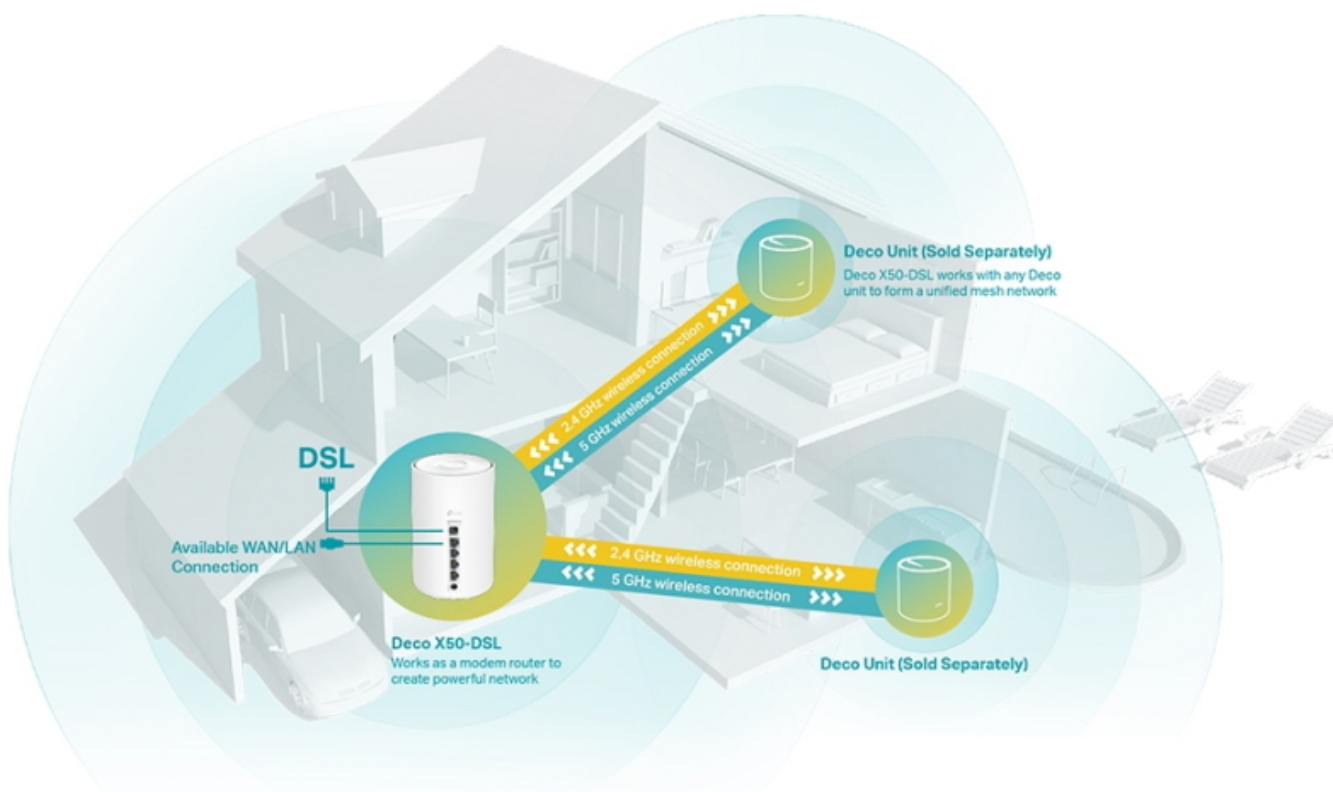

### TP-Link Deco X50-DSL 1 ks

Deco X50-DSL využívá systém více jednotek k dosažení bezproblémového celoplošného Wi-Fi pokrytí - eliminuje slabé oblasti signálu jednou provždy! Pro pokrytí menších oblastí může jednotka fungovat i samostatně. Díky pokročilé technologii **Deco Mesh** spolupracují jednotky na vytvoření jednotné sítě s jediným názvem sítě.

Vestavěný **VDSL/ADSL modem** podporuje superrychlý **profil 35b**, který poskytuje rychlost downstream **až 350 Mb/s**, můžete si tak vychutnat streamování v rozlišení 4K, hraní her či videohovory bez zpoždění. K tomu nabízí také stabilní spojení rychlostí **až 3000 Mb/s** s podporou standardu **802.11ax (Wi-Fi 6)** a je tak ideální pro pokrytí celé domácnosti bezdrátovým signálem. Mezi další výhody patří také kompatibilita s hlasovým ovládáním **Amazon Alexa nebo Google Assistant**.

### Ultra vysoké přenosové rychlosti Mesh Wi-Fi 6

Díky vybavení technologií Wi-Fi 6 je Deco Mesh systém navržen k tomu, aby poskytoval výrazné zlepšení v pokrytí, rychlosti a celkové kapacitě. Pořídte si nejnovější Wi-Fi Mesh systém a získáte výhody sítě budoucnosti, která poskytuje vyšší přenosovou rychlost a připojí více zařízení.