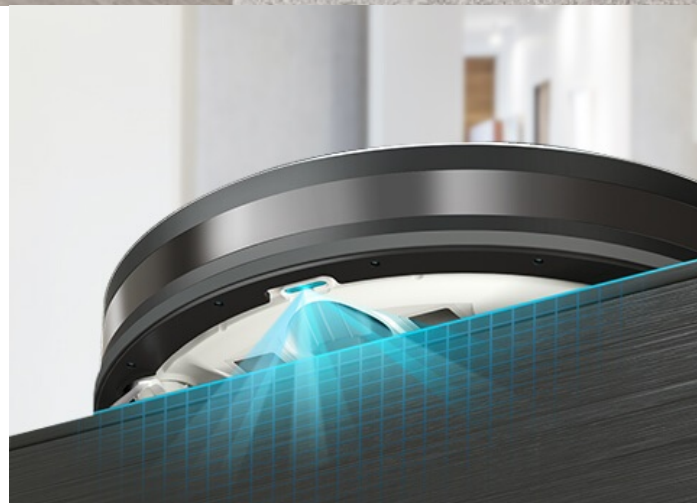

TP-Link Tapo RV10 Plus - pro vysávání a vytírání v jednom

Robotický vysavač TP-Link Tapo RV10 Plus pro vysávání a vytírání, se kterým uklidíte rychle a bez námahy. **Sáček na prach o objemu 4 litry** se po dokončení úklidu automaticky vyprázdní a vy máte klid až 70 dní, kdy si nemusíte špinit ruce. **Disponuje 4 režimy sání**, takže se přizpůsobí různým druhům úklidu. Pracuje tiše, rychle nebo se do úklidu pustí s maximální možnou silou. Díky funkci plánování dráhy máte jistotu, že nevynechá žádné důležité místo.

Pro optimální orientaci v prostoru disponuje řadou senzorů. Díky **nízké konstrukci** se dostane i do hůře dostupných míst a spolehlivě vysaje i pod křeslem nebo domácí knihovnou. Jednoduché nastavení a ovládání zvládnete pomocí **aplikace Tapo**. Součástí vysavače je rovněž praktický mop, který je ideální na čištění a vytírání podlah. Při přechodu na koberec navíc sám automaticky zvýší výkon, aby bylo zajištěno patřičné hloubkové čištění. **HEPA filtr zachytí 99.9 % alergenů** pro dokonale čistou domácnost.

Součástí balení je **chytrá nabíjecí stanice s automatickým vyprazdňováním**. Konstrukce se vyznačuje zadním sacím potrubím, které je o téměř 45 % kratší v porovnání s jinými modely a díky vysokému sacímu výkonu se nabíjecí stanice vyprázdní během okamžiku a beze zbytků nečistot v zásobníku nebo na podlaze. Samozřejmostí je **tichý provoz a v režimu „Nerušit“** si dopřejete klidný spánek.

Plovoucí vstup sání

přiléhá těsně k podlaze, aby se vysál
prach i z mezer.

Odnímatelný hlavní kartáč

usnadňuje čištění zachycených vlasů či
chlupů a zjednodušuje údržbu.