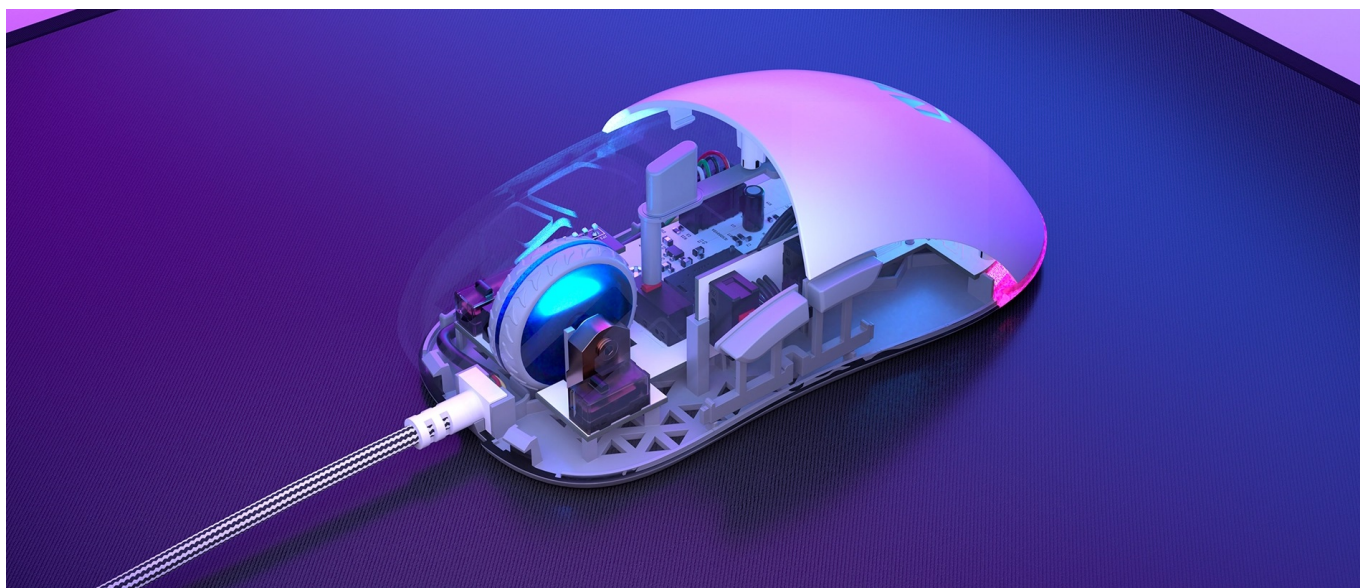

ENDORFY GEM PLUS BÍLÁ

Cena celkem:	1 049 Kč (bez DPH: 867 Kč)
Běžná cena:	1 154 Kč
Ušetříte:	105 Kč
Kód zboží:	MYSEND1130
Part No.:	EY6A011
Záruka:	24 měs.
Stav:	Nové zboží

Popis

Herní myš Endorfy GEM Plus OWH - registruje každý pohyb

Herní myš Endorfy GEM Plus OWH v lehké konstrukci je vždy připravena do akce. Dosahuje **nízké hmotnosti pouhých 67 g** a klouže přesně a plynule v každé situaci – od míření sniperkou až po rychlé pohyby ve zběsilých střílečkách nebo real-time strategiích. Pro tyto účely je myš Endorfy GEM Plus OWH osazena výkonným **senzorem Pixart PAW3370**, který podporuje **rozlišení až 19000 dpi**.

Mikrospínače Kailh GM 8.0 se vyznačují mimořádnou rychlostí a drží s vámi krok i v té nejvyhrocenější akci. Díky designu s **texturou po bočních stranách** se myš pohodlně a pevně drží, takže se můžete rozhodovat opravdu v rámci okamžiku. Rychlé a jednoduché připojení zajišťuje 1.8 metrů dlouhý kabel zakončený **USB konektorem**.

Endorfy GEM Plus

Lehká herní myš disponující **6 programovatelnými tlačítky** a vysoce přesným **optickým senzorem Pixart PAW3370** s rozlišením **až 19000 dpi**. Textura bočních stran zajišťuje pevnější uchopení myši a tím zlepšuje celkovou ovladatelnost. Herní design doplňuje **adresovatelné RGB podsvícení**. Kvalitní spínače **Kailh GM 8.0** vydrží více než **80 milionů kliků**. Připojení je realizováno skrze opletený **USB kabel** o délce 1,8 m.