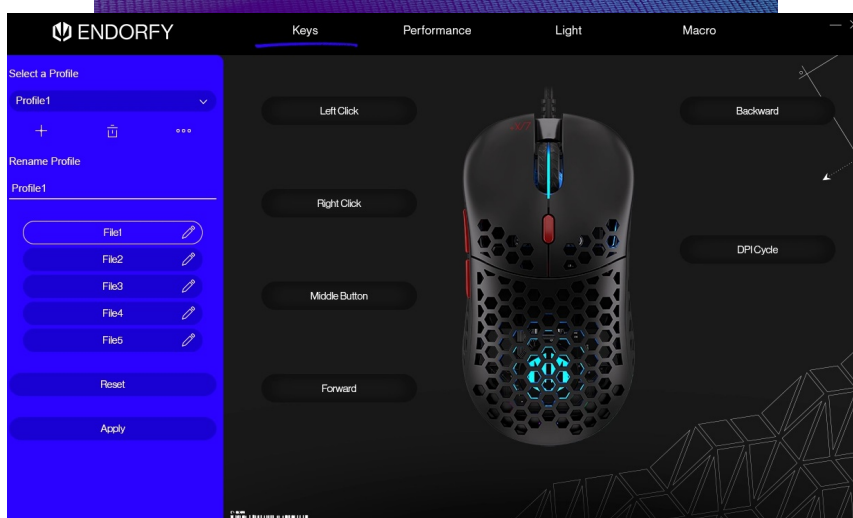

Endorfy LIX Plus - do světa, kde není času nazbyt

Herní drátová myš Endorfy LIX Plus je tady, aby přinesla rychlost a přesnost do vašeho hraní. Navíc se **mimořádně lehká** a svým designem dokonale padne do ruky, takže se můžete pustit do každé výzvy. **Mikrospínače Kailh GM 8.0** vydrží i dlouhotrvající zátěž, jsou mimořádně citlivé a reagují svižně při každé stisknutí. Váš soupeř tak nemá ani zlomek času na to, aby vymyslel plán B.

Životnost 80 milionů kliknutí z ní dělá opravdového herního maratonce. **Voštinová struktura** podporuje nízkou hmotnost a také zabraňuje pocení vaší ruky v parných dnech. Barevné podsvícení dodá ještě pár bodů k celkovému stylu. Pro perfektní vyladění parametrů vám poslouží přídatný **software**. S ním máte pod kontrolou citlivost, **podsvícení, makra** a další funkce.