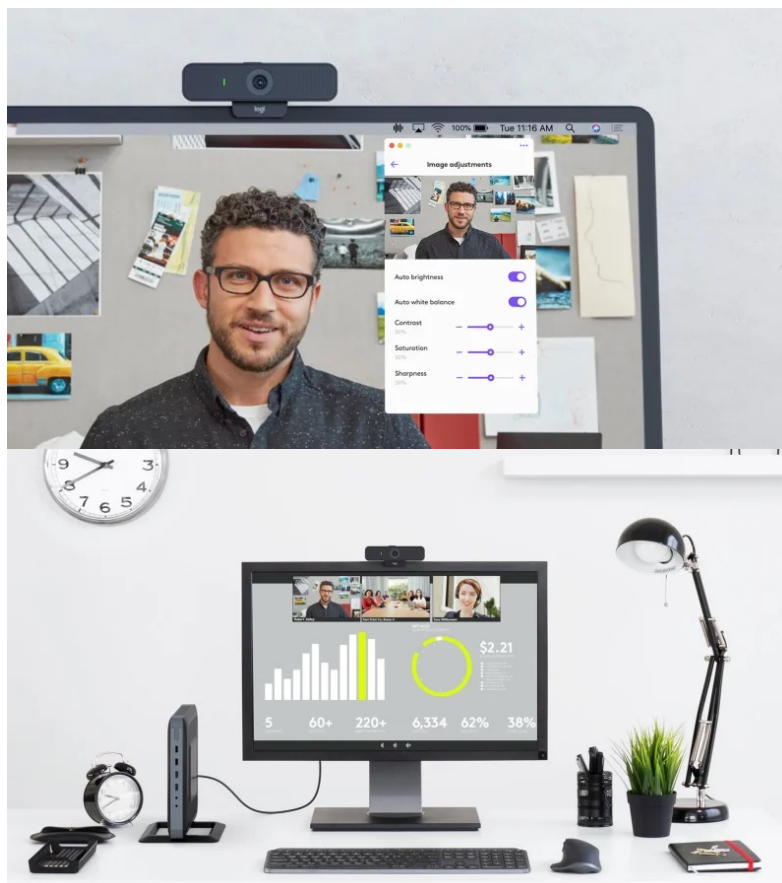

Full HD webkamera Logitech C925e pro náročnou on-line komunikaci, která vám zprostředkuje profesionální obraz i zvuk. Je navržena pro každodenní použití v kanceláři a ve sféře podnikání, podporuje potřebné protokoly a nástroje, aby videokonference byly stabilní a na patřičné úrovni. Mezi praktické funkce **webové kamery Logitech C925e** patří například **automatické zaostřování**, díky které je zajištěn čistý a věrný obraz v daném zorném poli. O optimální kvalitu obrazu se dále stará **technologie RightLight 2**. Výbava obsahuje **integrované všesměrové mikrofony**, které snímají zvuk na vzdálenost až 1 metr a podpoří jasnou a čistou on-line konverzaci.

Pomocí **aplikace Logi Tune Desktop** můžete webkameru jednoduše ovládat a přizpůsobit ji vzhledem k užívanému zařízení. Aplikace umožní například přiblížení/oddálení, úpravu barev, manuální ostření apod. **Kamera Logitech C925e** splňuje celou řadu certifikátů, díky čemuž je kompatibilní s nejoblíbenějšími komunikačními platformami, jako jsou **Microsoft Teams, Skype for Business, Zoom** nebo třeba **Google Meet**. Samozřejmostí je snadná instalace pomocí **nastavitelného klipu**. Díky tomu zařízení uchyťte na hranu displeje notebooku, na vodorovnou plochu stolu, případně na stativ.