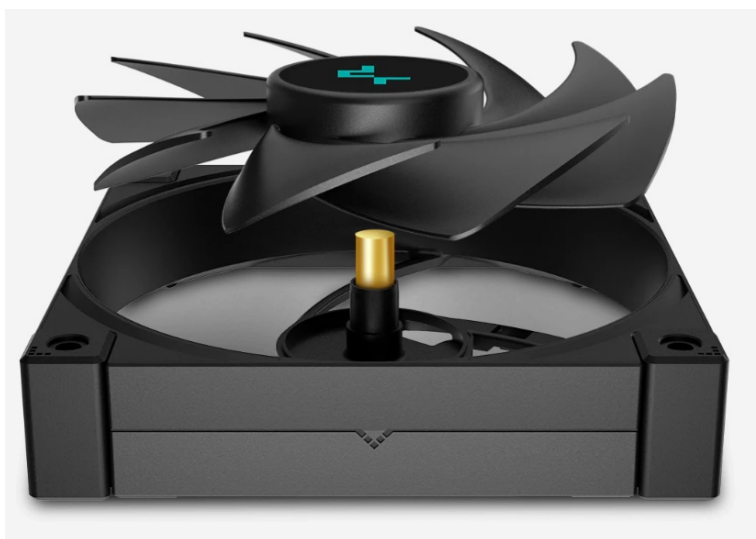

DEEPCOOL LT520

Cena celkem:	2 104 Kč (bez DPH: 1 739 Kč)
Běžná cena:	2 315 Kč
Ušetříte:	210 Kč
Kód zboží:	CHLDPC10421
Part No.:	R-LT520-BKAMNF-G-1
Záruka:	36 měs.
Stav:	Nové zboží

Popis

DEEPCOOL LT520 - drží CPU v chladu

Vodní chladič DEEPCOOL LT520 určen pro chlazení širokého spektra **procesorů Intel i AMD**. Disponuje **výkonným čerpadlem 4. generace** s mikrokánalovou strukturou, která zajišťuje **optimální průtok chladicí kapaliny**. Dále se skládá z **3fázového hnacího motoru** nebo **měděné základny**. Díky tomu je vodní chladič pevný a stabilní i při vysoké provozní zátěži.

DEEPCOOL LT520 disponuje **dvojicí ventilátorů DeepCool FK120** s precizně vyváženým poměrem výkonu a provozní účinností. Jsou vloženy do robustního rámu a spolu s **ložisky Fluid Dynamic** zajišťují dlouhou životnost i při vysokých otáčkách a spolehlivost.

DEEPCOOL LT520

Vodní chladič určený pro chlazení široké škály procesorů. Vyznačuje se vysokou kvalitou, výkonem a spolehlivostí. Disponuje **dvěma 120 mm** velkými ventilátory a pumpou s **ARGB** podsvícením. Odolné opletené hadice jsou dlouhé **410 mm** a díky dostatečně širokému průměru zaručují **plynulý průtok** chladicí kapaliny.