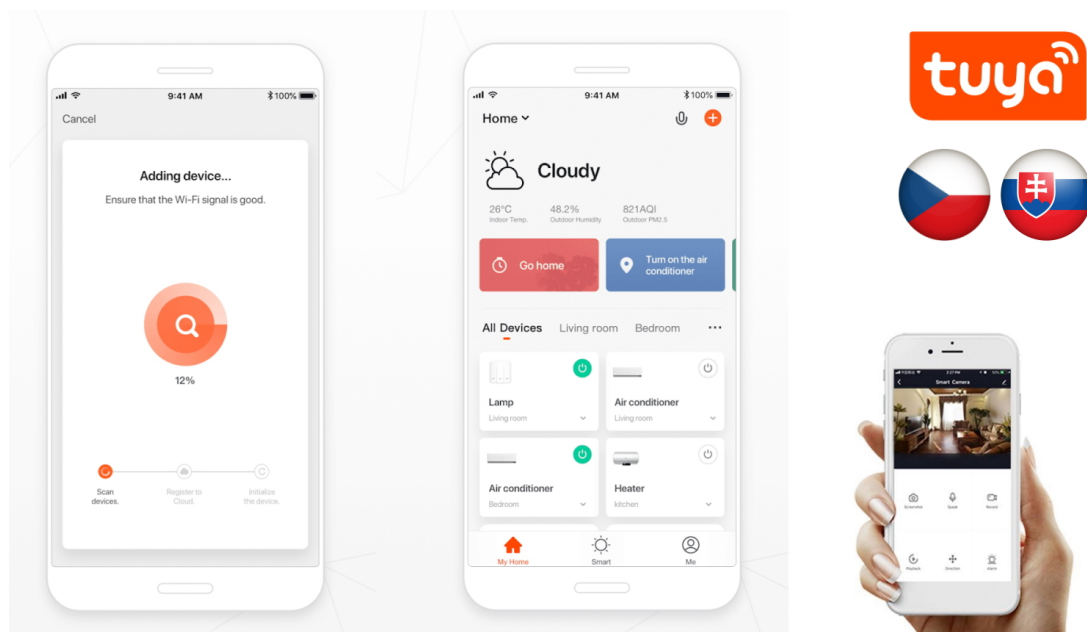

Popis

IMMAX NEO Smart termostatická hlavice 4 ks + MULTI BRIDGE PRO v3

Programovatelná termostatická hlavice na radiátory umožňuje **komfortní řízení topení s úsporou energie** odkudkoliv na světě pomocí mobilní aplikace **IMMAX NEO PRO** na platformě TUYA. K dispozici je samozřejmě také možnost lokálního ovládání tlačítky na těle hlavice. Termostat nabízí týdenní program, s možností volby mezi 5+2, 6+1 a 7 dnů x 6 režimů teploty a času, speciální funkce typu **prázdninový režim či funkce otevřeného okna** a také funkci zámku, která omezuje ovládání přímo z hlavice (vhodné jako dětský zámek nebo do pronajímaných nemovitostí). Naprogramované časové funkce jsou uloženy v hlavici a **fungují i při výpadku internetu**.

Smart Bridge Pro v3 je srdcem chytrého systému Immax NEO, komunikuje přes technologii **Wi-Fi 2,4 GHz** a protokol **ZigBee 3.0**. Zařízení je navrženo, aby zvládlo **propojit všechna chytrá zařízení** do jednoho ovladatelného celku. Můžete tak ovládat všechny dostupné funkce vašeho chytrého osvětlení, bezpečnostních prvků, kamer a dalších. Funkce **zabezpečovací logiky** vytváří z vašeho domova neprostupnou pevnost.

Sada obsahuje 4x termostatickou hlavici a 1x SMART MULTI BRIDGE PRO v3.

Upozornění:

Všechna Zigbee zařízení potřebují pro ovládání NEO BRIDGE PRO Smart Zigbee 3.0 v3.
Termostatická hlavice neovládá kotel.