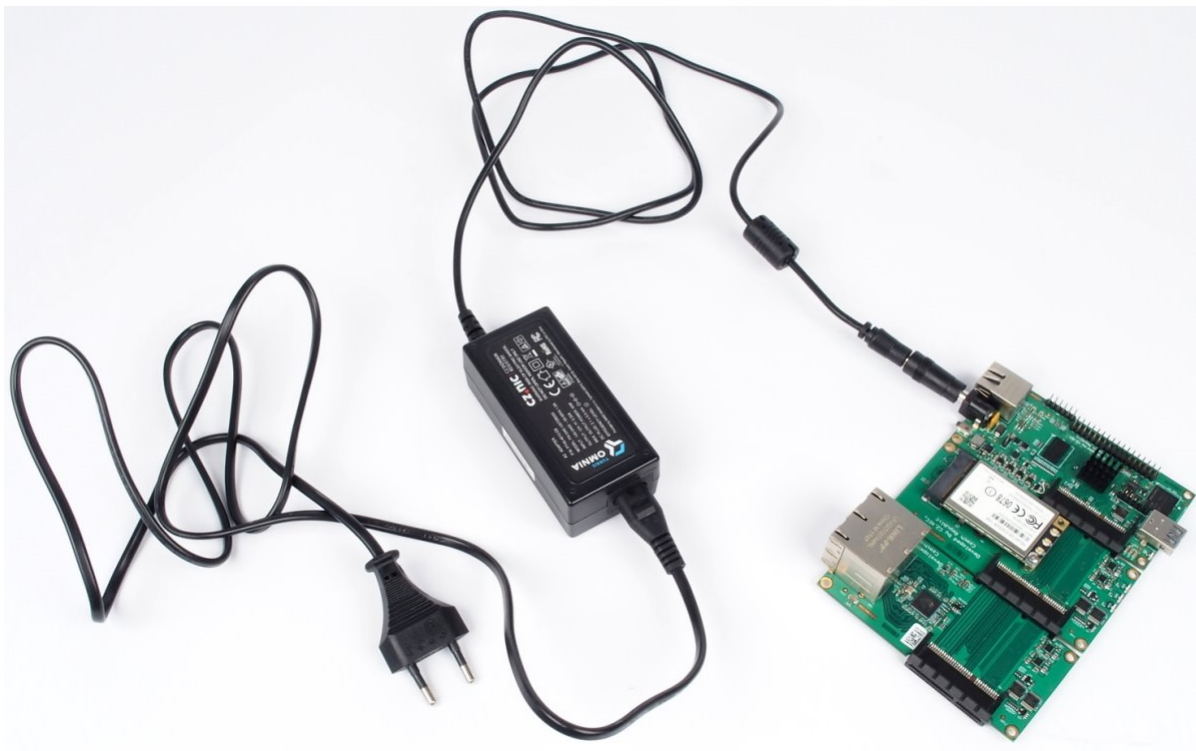

## TURRIS OMNIA NAPÁJECÍ ADAPTÉR 40W

Cena celkem:	<b>435 Kč</b> <b>(bez DPH: 360 Kč)</b>
Běžná cena:	<b>479 Kč</b>
Ušetříte:	<b>44 Kč</b>
Kód zboží:	NARCZP0001
Part No.:	RTROM01-PT45-4012-C8
Záruka:	26 měs.
Stav:	Nové zboží

#### Turris Omnia napájecí adaptér 40 W

Náhradní napájecí adaptér se standardním **5,5 x 2,1 mm konektorem**. Je vhodný nejen **pro zařízení Turris Omnia**, ale díky výstupnímu napětí DC 12 V také pro LED pásy. Výkon zdroje je až **40 W** a maximální výstupní proud je 3,33 A.

Adaptér je dodáván bez AC kabelu. Jedná se o 2pin kabel 230V

#### ZÁKLADNÍ SPECIFIKACE

**Výkon:** 40 W

**Vstupní napětí:** 100-240 V

**Výstupní napětí:** 12 V

**Proud:** max. 3,33 A

**Velikost konektoru:** 5,5 x 2,1 mm

**Barva:** černá