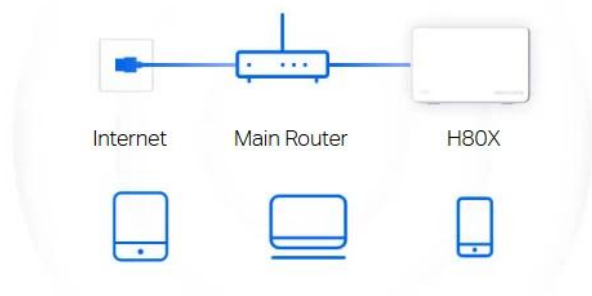

Plně gigabitové porty + automatická detekce sítě WAN/LAN

S funkcí automatické detekce sítě WAN/LAN není nutné rozlišovat mezi porty WAN/LAN. Nemusíte proto řešit zdouhavé a složité nastavování a můžete přejít rovnou k zapojení jednotky Halo H80X a ihned začít využívat bleskurychlé přenosy dat do kabelem připojených zařízení. Díky plně gigabitovým portům dosáhnou vaše zařízení rychlostí až 10× vyšších než u standardních ethernetových připojení.

Několik režimů pro flexibilnější nasazení

Režim routeru: Vytváří bezdrátovou síť pro všechna vaše Wi-Fi zařízení

Režim přístupového bodu: Rozšiřuje kabelovou síť na bezdrátovou

Router Mode

Creates a wireless network for all your WiFi devices

Access Point Mode

Extends a wired network and makes it wireless

Snadné rozšíření vašeho pokrytí

Sada Halo pro pokrytí celé domácnosti Wi-Fi signálem obsahuje několik jednotek vhodných pro všechny typy nemovitostí. A pokud by vám to nestačilo, pokrytí sítě Wi-Fi Mesh můžete kdykoli rozšířit přidáním dalších jednotek Halo.