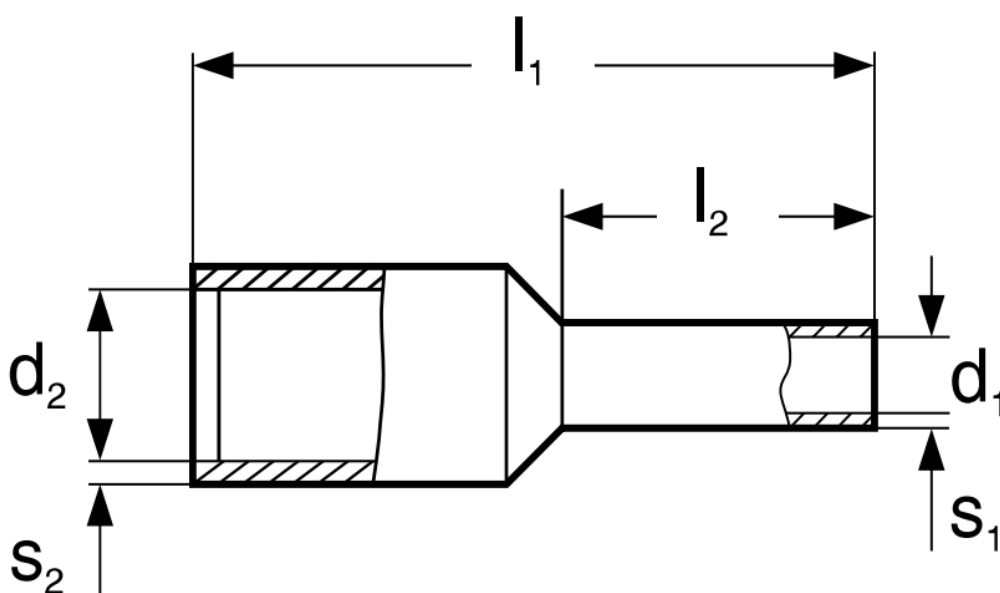

ELEGWL0179

Part No.:

81787373

Záruka:

26 měs.

Stav:

Nové zboží

Popis**Xtend Solarmi instalační dutinka 6 mm²**

Lisovací dutinka **DI 6-12** s izolací, dle DIN 46228 pro Cu laněné vodiče (nelze použít pro plné vodiče).

ZÁKLADNÍ SPECIFIKACE**Jmenovitý průřez:** 6 mm²**Délka pouzdra:** 12 mm**Izolační materiál:** polypropylen**Materiál:** měď**Povrch:** cínovaný**Barva:** černá

Označení	Průřez vodiče v mm ²	Rozměry v mm					
		l ₁	l ₂	d ₁	d ₂	s ₁	s ₂
DI 4-10	4	17,0	10,0	2,8	4,8	0,20	0,30
DI 4-12		20,0	12,0	2,8	4,8	0,20	0,30
DI 4-18		26,0	18,0	2,8	4,8	0,20	0,30
DI 6-12	6	20,0	12,0	3,5	6,3	0,20	0,30
DI 6-18		26,0	18,0	3,5	6,3	0,20	0,30
DI 10-12	10	22,0	12,0	4,5	7,6	0,20	0,40
DI 10-18		28,0	18,0	4,5	7,6	0,20	0,40
DI 16-12	16	24,0	12,0	5,8	8,8	0,20	0,40
DI 16-18		28,0	18,0	5,8	8,8	0,20	0,40