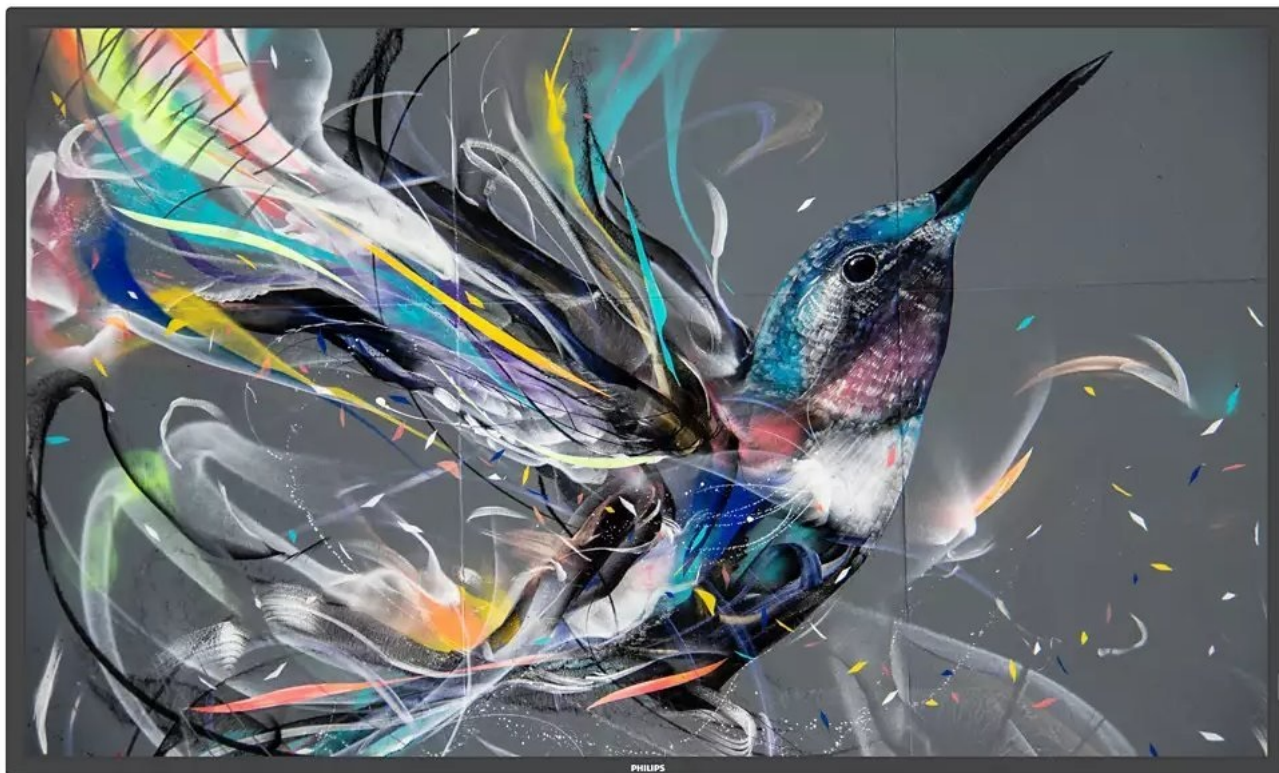

**Integrovaný přehrávač médií** vám umožní jednoduše naplánovat přehrávání obsahu a po dokončení se zase přepne do pohotovostního režimu. Sám displej se vyznačuje ultra jemným rozlišením 4K, které vykreslí obsah ostře a do těch nejmenších detailů. **IPS panel** produkuje široké pozorovací úhly a podpoří komfortní sledování ze všech stran. Samozřejmostí je přítomnost **bohaté konektivity** pro flexibilní konektivitu. Součástí je také **dálkové ovládání** pro snadnou