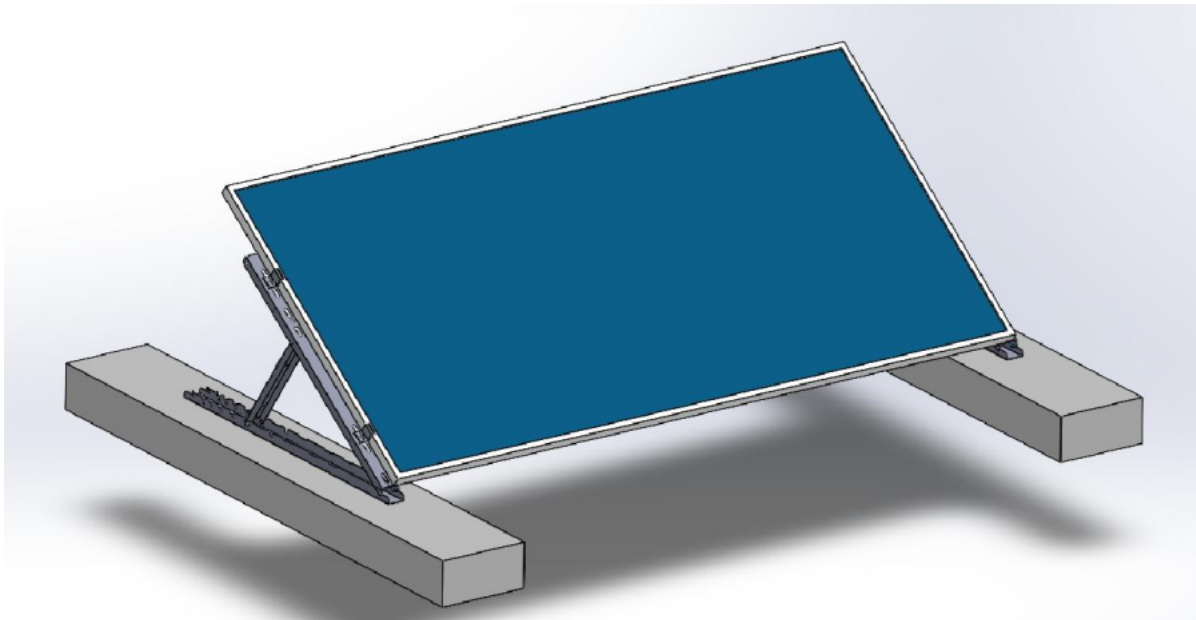

## XTEND SOLARMI SCOMP-8SA35

Cena celkem:	<b>8 150 Kč</b> <b>(bez DPH: 6 735 Kč)</b>
Běžná cena:	<b>8 965 Kč</b>
Ušetříte:	<b>815 Kč</b>
Kód zboží:	SOPGWL0332
Part No.:	SCOMP-8SA35
Záruka:	26 měs.
Stav:	Nové zboží

### Xtend Solarmi SCOMP-8SA35

Nastavitelný **systém SC pro instalaci 8 solárních panelů v řadě** na plochou střechu. **Sada tedy obsahuje 9 samotných držáků** s příslušenstvím.

- Určeno pro ploché střechy
- Nastavitelný úhel sklonu (15°, 20°, 25°, 30° nebo 35°)
- Dva způsoby upevnění: zátěžový způsob, nebo uchycení pomocí šroubů
- Lze rozšířit o další lišty SCHL1M-40 (CHL1M1-40) se spojkami SCPL-40

### ZÁKLADNÍ SPECIFIKACE

**Určení:** pro 8x solární panel 35 x 1134 mm (délka panelu je libovolná, doporučeno max. 2279 mm)

**Materiál:** eloxovaný hliník (6005-T5)

**Barva:** stříbrná - šedá