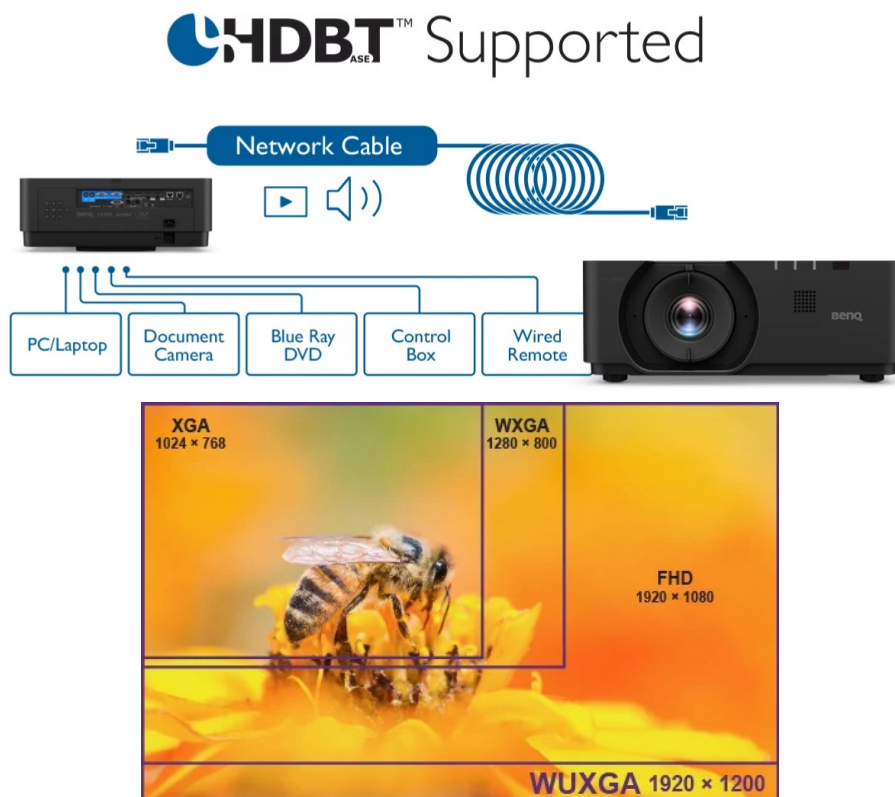

BENQ LU960

Cena celkem:	110 923 Kč (bez DPH: 91 672 Kč)
Běžná cena:	122 015 Kč
Ušetříte:	11 092 Kč
Kód zboží:	PROA7337
Part No.:	9H.JN477.25E
Záruka:	36 měsíců/12 měs.lampa
Stav:	Nové zboží

Popis

Projektor BenQ LU960 - pro flexibilní promítání

Projektor BenQ LU960 s vysokým WUXGA rozlišením vám zprostředkuje ostrý obraz s důrazem na všechny přítomné detaily. Umožňuje komfortní promítání textů, tabulek, obrázků, a dokonce dynamických akcí. **Rychlý režim** projektoru BenQ zlepšuje odezvu a poskytuje obraz bez zpoždění a prodlev. **Svitivost 5500 ANSI lumenů** zajistí viditelnost textu i obrazu v rozmanitých světelných podmínkách.

BenQ LU960

Laserový **WUXGA** projektor s rozlišením **1920 x 1200** obrazových bodů nabízí svítivost **5500 ANSI** lumenů, kontrastní poměr **3 000 000:1** a 92 % pokrytí normy **Rec.709** pro mnohem realističtější barvy a věrný obraz. Projektor dokáže vytvořit promítací plochu o velikosti až **300"** a podporuje také 3D zobrazení. Díky korekci lichoběžníkového zkreslení můžete mít obraz přesně tam, kde potřebujete. Projektor nabízí široké možnosti připojení, včetně **HDBaseT**, které zprostředkuje připojení Full HD videa, audia a ethernetu jedním kabelem, a umožňuje tak ovládání ze vzdálenosti až 100 m. Podporuje také **360° projekci**, promítání obrazu na strop, stěny, podlahu nebo dokonce šikmé plochy, například ve veřejných prostorách. Bezúdržbový provoz a dlouhou životnost projektoru zajistí prachotěsně uzavřená laserová jednotka splňující certifikaci **IP5X**.

Součástí balení je dálkový ovladač (včetně baterií).

ZÁKLADNÍ SPECIFIKACE

Technologie projektoru: DLP

Rozlišení: 1920 x 1200 px

Jas: 5500 ANSI lumenů

Kontrastní poměr: 3000000:1

Rozhraní: 2x HDMI vstup, 1x HDMI výstup, 1x DisplayPort, 1x VGA vstup, 1x VGA výstup, 1x USB typ A, 1x USB mini B, 1x RJ-45 HDBaseT, 1x RJ-45 LAN, 1x RS-232, 1x audio vstup, 1x audio výstup, 1x 3D Sync vstup, 1x 3D Sync výstup, 1x DC 12V Trigger, 1x konektor pro drátový ovladač