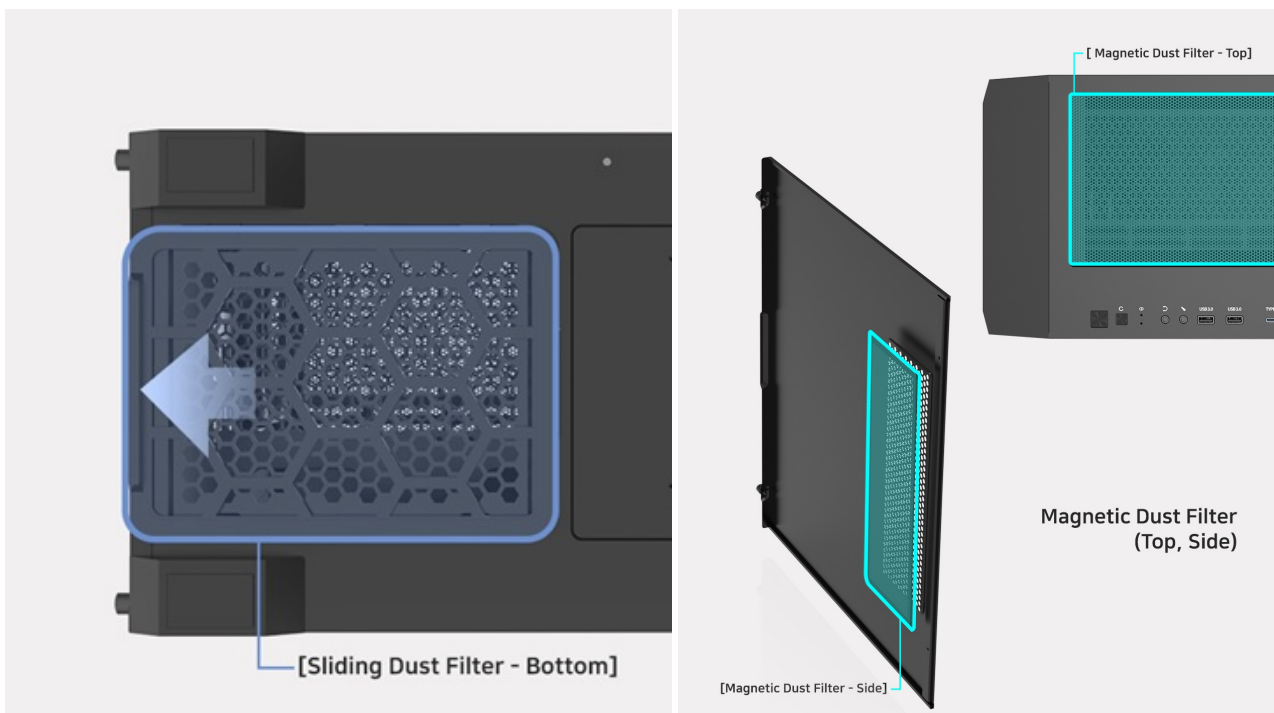

Počítačová skříň **ZALMAN Z10 Duo** ve formátu Middle Tower se vyznačuje stylovým vzezřením a zesílenou konstrukcí. S přehledem pojme všechny komponenty a umožní vám vytvořit moderní herní PC nebo multimediální centrum. Nabízí celkem **4 předinstalované ventilátory s ARGB podsvícením**, které podpoří gamingový vzhled.

Díky **perforovanému přednímu panelu** a **průhledné bočnici** osvětlení maximálně vynikne. Chybět nesmí ani **prachový filtr**, který představuje další vrstvu ochrany proti vniknutí prachu nebo drobných nečistot. Na horním panelu pak najdete **četnou konektorovou výbavu** pro připojení periferií, jako jsou flashdisky nebo sluchátka.

ZALMAN Z10 Duo

Počítačová skříň v provedení **Middle tower**. Na horním panelu jsou umístěny dva **USB 3.0 porty**, jeden **USB-C 3.1 port**, sluchátkový výstup a vstup pro mikrofon. Skříň je osazena celkem **čtyřmi ventilátory s ARGB podsvícením** o velikosti 120 mm. **Průhledná bočnice** společně s perforovaným předním panelem zajišťuje vytříbený design. Perforovaný přední panel je navíc možné vyměnit za přiložené tvrzené sklo a nechat tak ještě více vyniknout stylové ARGB podsvícení předních ventilátorů. Důmyslné řešení umožňuje pohodlné umístění **až 360 mm dlouhého výměníku** vodního chlazení na přední či horní straně. Ve skříni je dostatek prostoru pro chladič CPU do výšky až 173 mm a grafickou kartu o délce až 395 mm. Součástí skříňe je interní ARGB ovladač pro až 6 ventilátorů a **sada prachových filtrů**. Dodávána je **bez zdroje**.

Součástí balení je magnetická podpora a vertikální držák grafické karty. PCIe kabel není součástí balení.

ZÁKLADNÍ SPECIFIKACE

Provedení skříňe: Middle Tower

Interní pozice: 2× 2,5"/3,5", 2× 2,5"

Kompatibilita základní desky: E-ATX, ATX, Micro ATX, Mini ITX