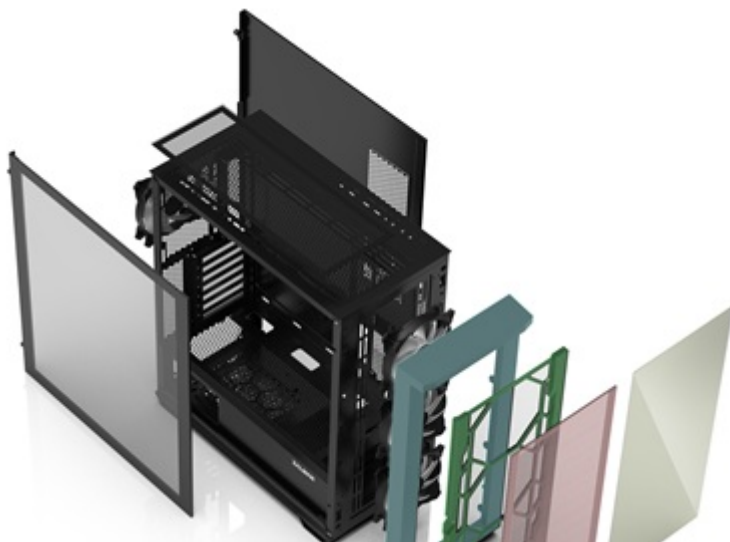

ZALMAN Z10 DUO

Cena celkem:	2 480 Kč
	(bez DPH: 2 050 Kč)
Běžná cena:	2 728 Kč
Ušetříte:	248 Kč
Kód zboží:	CASZAL0049
Part No.:	Z10 Duo
Záruka:	24 měs.
Stav:	Nové zboží

Popis

ZALMAN Z10 Duo - skříň, do které se vejdou všechny vaše PC komponenty

Počítačová skříň **ZALMAN Z10 Duo** ve formátu Middle Tower se vyznačuje stylovým vzezřením a zesílenou konstrukcí. S přehledem pojme všechny komponenty a umožní vám vytvořit moderní herní PC nebo multimediální centrum. Nabízí celkem **4 předinstalované ventilátory s ARGB podsvícením**, které podpoří gamingový vzhled.

Díky **perforovanému přednímu panelu** a **průhledné bočnici** osvětlení maximálně vynikne. Chybět nesmí ani **prachový filtr**, který představuje další vrstvu ochrany proti vniknutí prachu nebo drobných nečistot. Na horním panelu pak najdete **četnou konektorovou výbavu** pro připojení periferií, jako jsou flashdisky nebo sluchátka.

ZALMAN Z10 Duo

Počítačová skříň v provedení **Middle tower**. Na horním panelu jsou umístěny dva **USB 3.0 porty**, jeden **USB-C 3.1 port**, sluchátkový výstup a vstup pro mikrofon. Skříň je osazena celkem **čtyřmi ventilátory s ARGB podsvícením** o velikosti 120 mm. **Průhledná bočnice** společně s perforovaným předním panelem zajišťuje vytříbený design. Perforovaný přední panel je navíc možné vyměnit za přiložené tvrzené sklo a nechat tak ještě více vyniknout stylové ARGB podsvícení předních ventilátorů. Důmyslné řešení umožňuje pohodlné umístění **až 360 mm dlouhého výměníku** vodního chlazení na přední či horní straně. Ve skříni je dostatek prostoru pro chladič CPU do výšky až 173 mm a grafickou kartu o délce až 395 mm. Součástí skříňe je interní ARGB ovladač pro až 6 ventilátorů a **sada prachových filtrů**. Dodávána je **bez zdroje**.