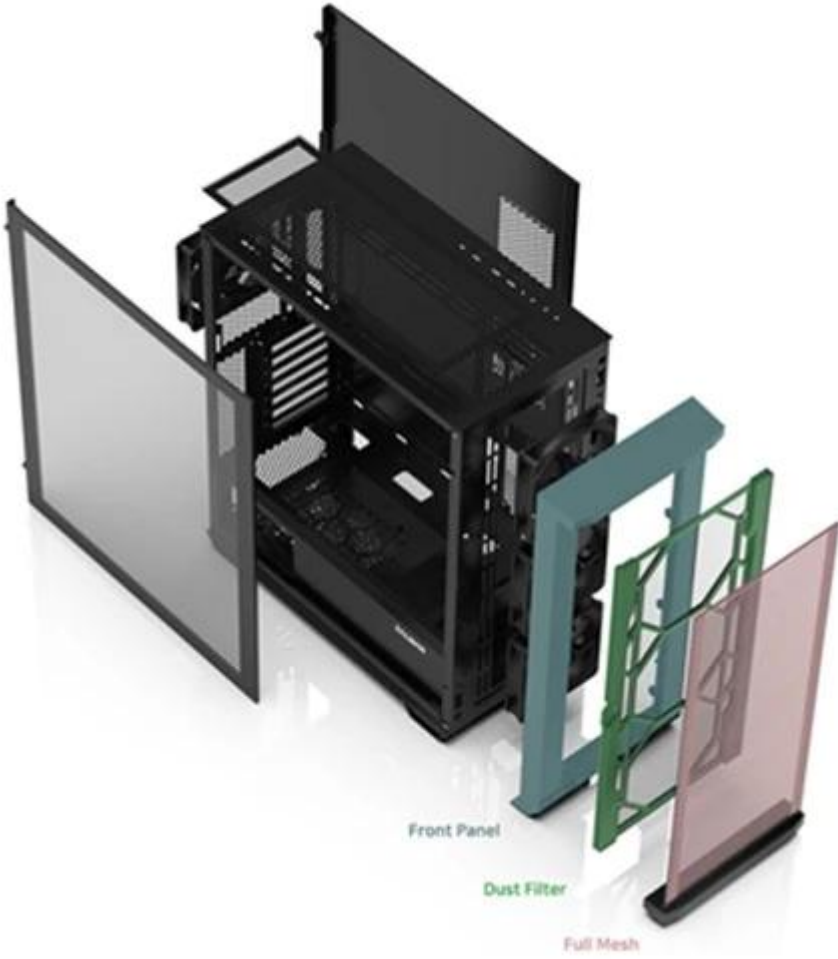

ZALMAN Z10 představuje všestrannou PC skříň pro stavbu moderního počítače střední třídy. Je tak navržena s ohledem jak na kvalitu, tak vaši peněženku. Vnitřní prostor podporuje **promyšlené uspořádání komponent** a stavbu rozmanitých PC konfigurací. Je ideální volbou pro uživatele, který hledá ideální spojení estetického vzezření a funkčnosti. PC skříň ve **formátu Middle tower** je kompatibilní se **základními deskami v provedení E-ATX, ATX, Micro ATX a Mini ITX**, díky čemuž je možné postavit široké spektrum PC sestav na práci, multimédia, případně gaming. Svoji konfiguraci složíte rychle, intuitivně, a současně zůstane dostatek místa pro optimální proudění vzduchu i vedení kabeláže.

Z10

S E R I E S

Dovnitř skříně se vejde **grafická karta o délce až 395 mm**, chladič CPU, výměník vodního chlazení apod. **ZALMAN Z10** tak můžete osadit velkými a výkonnými komponenty bez většího omezení. **PC skříň ZALMAN Z10** také ví, že chlazení hraje během provozu klíčový význam. Proto je v základu osazena **celkem 4 ventilátory**, které se postarají o efektivní **airflow** přesně tam, kde je potřeba. Nechybí tak například **podpora vodního chlazení**, abyste to mohli pořádně rozjet. Potěší také snadno dostupné **konektory na horním panelu** pro pohodlné připojení každodenních periferií.

ZALMAN Z10

Počítačová skříň v provedení **Middle tower**. Na horním panelu jsou umístěny dva **USB 3.0 porty**, jeden **USB 3.1 typ C port**, sluchátkový výstup a vstup pro mikrofon. Skříň je osazena celkem **čtyřmi ventilátory**, třemi o velikosti 140 mm a jedním o velikosti 120 mm. **Průhledná bočnice** společně s perforovaným předním panelem zajišťuje vyřbíbený design. Důmyslné řešení umožňuje pohodlné umístění **až 360 mm dlouhého výměníku** vodního chlazení na přední či horní straně. Ve skříni je dostatek prostoru pro chladič CPU do výšky až 173 mm a grafickou kartu o délce až 395 mm. Samozřejmostí jsou prachové filtry. Skříň je dodávána **bez zdroje**.