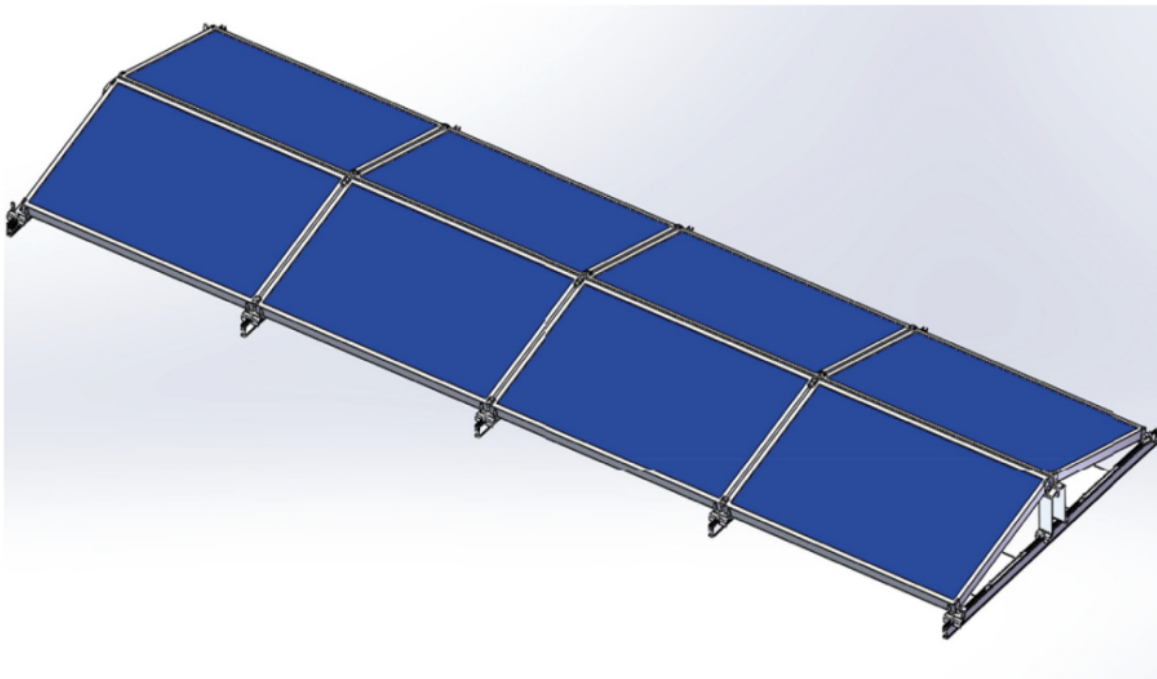

Kód zboží:

SOPGWL0329

Part No.:

SCOMP-8EW35-1134

Záruka:

26 měs.

Stav:

Nové zboží

Popis

Xtend Solarmi SCOMP-8EW35-1134

Systém SC pro instalaci solárních panelů na plochou střechu.

- Typ „východ-západ“
- Určeno pro ploché střechy
- Konstrukce se zátěží - neproniká do betonové střechy
- Vysoká kvalita a dlouhá životnost
- Odolná konstrukce vůči větru až do rychlost 60 m/s

ZÁKLADNÍ SPECIFIKACE

Určení: pro 8x solární panel 35 x 1134 mm (délka panelu je libovolná)

Materiál: eloxovaný hliník (6005-T5), ocel (typ 304)

Šířka základny: 2380 mm

Náklon panelů: 15°

Zatížení: < 1,4 kN/m²

Barva: stříbrná - šedá