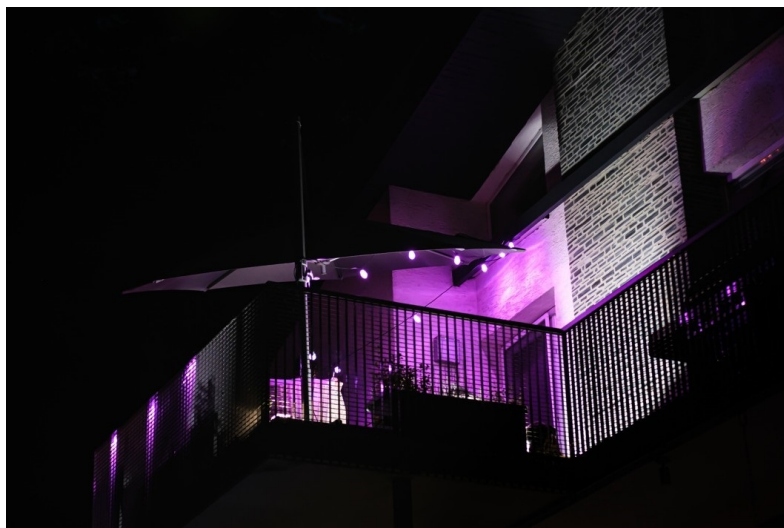

IMMAX NEO LITE SMART VENKOVNÍ DEKORAČNÍ LED ŘETĚZ 15M

Cena celkem:	2 188 Kč
	(bez DPH: 1 808 Kč)
Běžná cena:	2 406 Kč
Ušetříte:	219 Kč
Kód zboží:	OSVIMM1232
Part No.:	07900L
Záruka:	24 měs.
Stav:	Nové zboží

Popis

Osvětlení IMMAX NEO LITE Smart - rozehrajte správnou magii světla

Dekorační LED osvětlení IMMAX NEO LITE Smart na každou párty. **Chytrá venkovní girlanda** rozsvítí pobyt venku řadou barev a při oslavě narozenin, garden párty, grilování nebo třeba jen posezení s přáteli vykouzlí jedinečnou atmosféru. **Smart venkovní dekorativní LED řetěz IMMAX NEO LITE** je ideální pro osvětlení teras, pergol zahrad či jiných venkovních objektů.

Díky **délce 15 metrů** je řetěz dostatečně dlouhý a umožní vám vytvořit pestrobarevné prostředí podle představ. Světlo ovládáte jednoduše pomocí mobilní **aplikace Immax NEO PRO** nebo dálkového ovládání, které je součástí balení. Snadno nastavíte barvu, jas nebo teplotu světla. Díky **certifikaci IP65** je Smart osvětlení IMMAX **odolné proti tryskající vodě** a nemusíte se bát rozvěšení třeba v blízkosti bazénu.

IMMAX NEO LITE Smart venkovní dekorační LED řetěz 15 m

Chytrá stmívatelná LED girlanda je založena na energeticky úsporné, bezpečné a spolehlivé bezdrátové komunikaci **Wi-Fi**. V okamžiku vytvoříte dokonalou barevnou atmosféru a proměníte každé grilování v kouzelné posezení. Pomocí aplikace