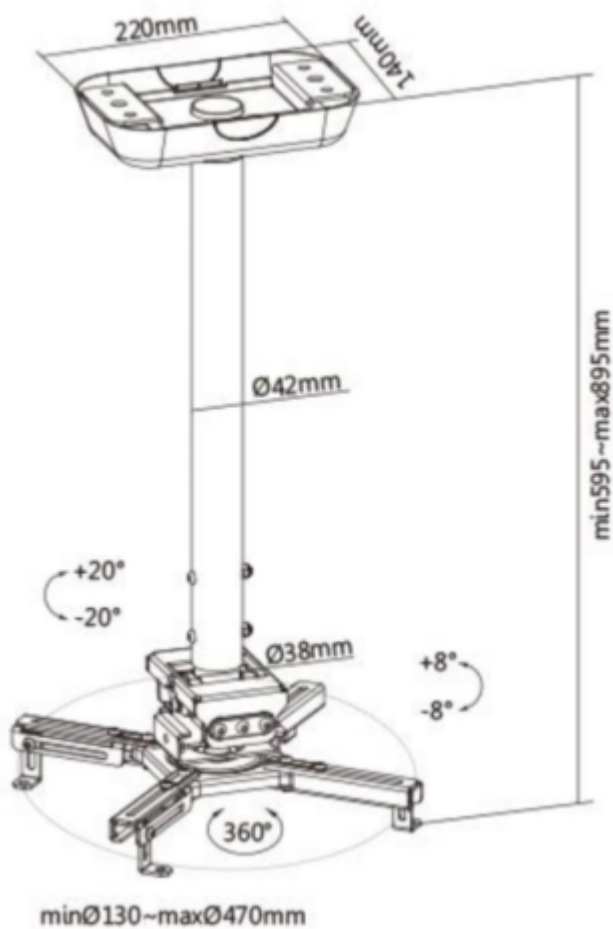

### Sunne by Elite Screen PRO300M2

Držák na strop pro projektory. Maximální zatížení tohoto držáku je **35 kg**. Držák nabízí naklopení 8° a otočení 360°.

### ZÁKLADNÍ SPECIFIKACE

**Max. zatížení:** 35 kg

**Vzdálenost od stropu:** 600 - 900 mm

**Materiál:** ocel

**Barva:** bílá

---

[Informační list](#)