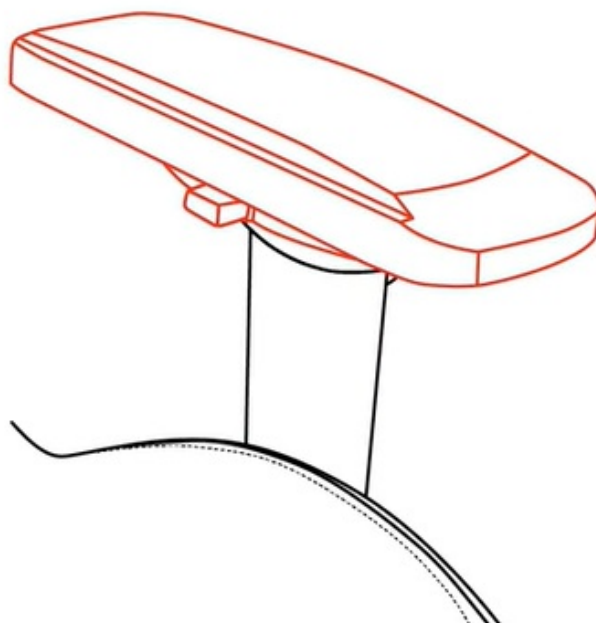

Stav: Nové zboží

Popis

Arozzi VERNAZZA SuperSoft - superměkkost pro vaše pohodlí

Herní židle Arozzi VERNAZZA SuperSoft z kvalitního prodyšného materiálu, která vám poskytne vysoký komfort při náročné a dlouhotrvající práci i hraní her. **Pokročilý ergonomický design** ocení především vaše záda. Konstrukce židle podporuje **správné držení těla** a umožní vám pohodlně pracovat po delší dobu. K dispozici jsou **dva polštáře z paměťové pěny**.

Bederní polštář slouží pro oporu zad a **polštář v oblasti opěrky hlavy** zase poskytne oporu pro krk a nejbližší okolí hlavy. **Mikrovlákno Supersoft** je speciální typ tkaniny, která je lehká na dotek a současně velmi odolná. Je zhotovena z vláken, která jsou tak hustá, že v nich neulpívá tolik prachu ani alergenů.

Samozřejmostí jsou široké možnosti **nastavení a přizpůsobení výšky nebo opěradla** dle vašich požadavků. Díky **funkci houpání** uzamknete židli v dané poloze a při jemném naklánění můžete relaxovat. Nebo můžete židli v určité poloze rovnou zamknout a opěradlo i sedák stabilizovat. **Loketní opěrky jsou nastavitelné ve 4 směrech** a potěší také celková **nosnost 145 kg**.

ZÁKLADNÍ SPECIFIKACE

Nastavitelná výška sedadla: 48-57 cm

Výška židle: 134-143 cm

Šířka sedáku: 31 cm

Hloubka sedáku: 52 cm

Výška opěradla: 86 cm

Nosnost: 145 kg
Hmotnost: 26 kg
Barva: světle šedá

Rozměry: