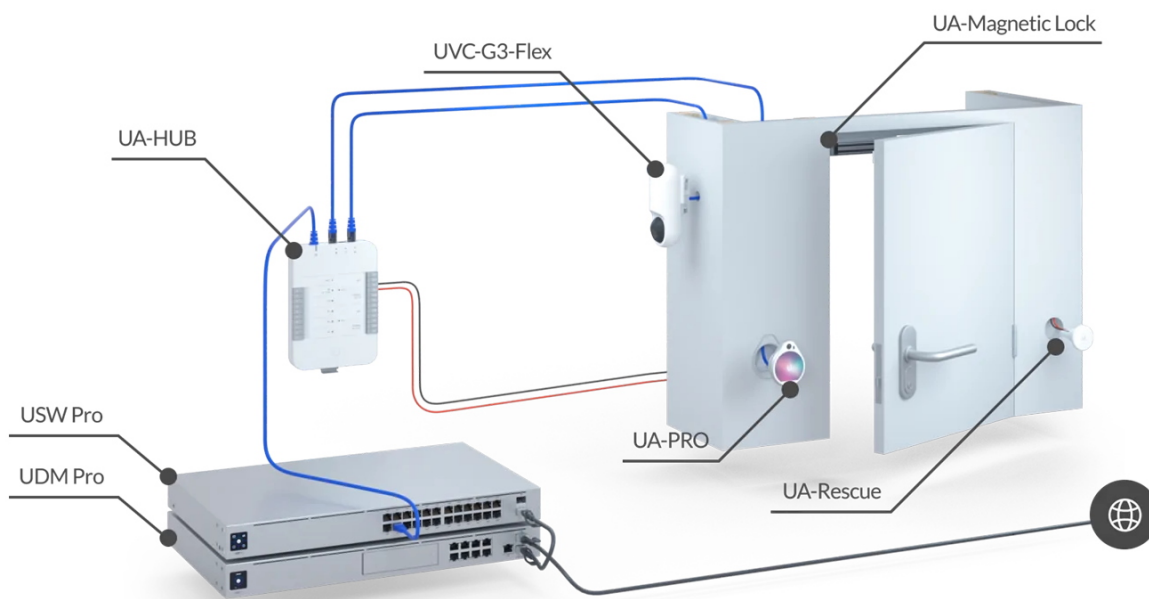

### Ubiquiti UniFi Access Rescue KeySwitch

**Nouzový/záchranný spínač** KeySwitch zajišťující redundanci (zálohování) **k otevírání dveří v případě poruchy systému.**

UniFi Access Rescue KeySwitch je jednopólový dvupolohový manuální spínač určený pro systém UniFi Access. V případě poruchy systému umožňuje UA-Rescue KeySwitch uživateli **ručně odemknout jakékoli dveře ovládané rozbočovačem UniFi Access**. Přepínač UniFi Access Rescue KeySwitch je **kompatibilní se systémy zámků Fail Safe i Fail Secure**, a je nedílnou součástí každého komplexního řešení přístupu ke dveřím.

- Nouzový klíčový spínač
- Dva přiložené klíče
- Kompatibilní se zámkovými systémy Fail Safe i Fail Secure. Záložní napájení pro systém Fail Secure není součástí dodávky.

## ZÁKLADNÍ SPECIFIKACE

**Rozhraní:** svorkovnice (COM/NO/NC), 18-24 AWG

**Spínač:** DC 28 V (4 A), mosazný klíč s vnitřní vlnou

**Hmotnost:** 94 g

**Rozměry:** 74 x 60 x 60 mm

---