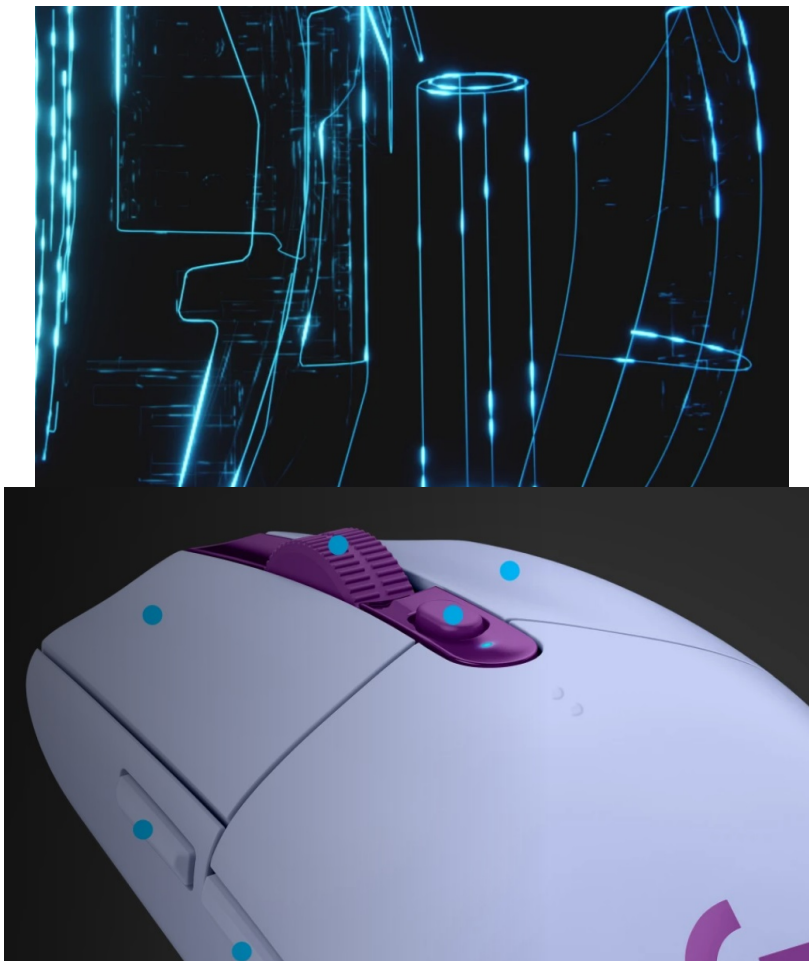

Bezdrátová herní myš Logitech G305 LIGHTSPEED s výkonným senzorem HERO a mimořádnou přesností ve virtuálním boji. Optický senzor HERO disponuje **nastavitelným rozlišením až na hodnotu 12 000 DPI**. Díky tomu svižně reaguje nejenom na změnu herního žánru, ale také jakoukoli situaci, která během hraní nastane. Navíc lze do paměti myši Logitech uložit **až 5 profilů** s různou úrovní citlivosti. **Bezdrátová odezva** byla dotažena k dokonalosti a dosahuje pouhou **1 ms**.

Díky této optimalizaci máte v rukou jedinečné bezdrátové řešení, které eliminuje standardní prodlevu a dosahuje takové stability, jako při připojení kabelu. Ve spojení s extrémně nízkou hmotností budete s **myší Logitech G305 LIGHTSPEED** budete ve hrách přímo létat. Šestice tlačítek zahrnuje standardní levý a pravý spínač s životností **až 10 milionů kliknutí**, tlačítko na okamžitou změnu citlivosti nebo dvojici bočních tlačítek s možností nastavení pomocí **Logitech Gaming Software (LGS)**.

Logitech G305 LIGHTSPEED

Jedinečná herní myš, navržena pro vysokou výkonnost díky nejnovějším technologickým inovacím. Disponuje přesným optickým senzorem **HERO**, který nabízí špičkové nastavitelné rozlišení až **12000 dpi**. Vyniká také svou dobou odezvy **1 ms** a **6 programovatelnými tlačítky**. Napájení zajišťuje **jedna AA baterie**.