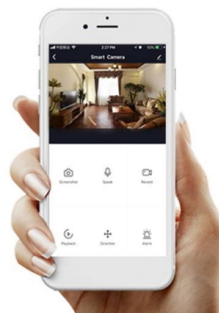

IMMAX NEO LITE SMART venkovní vypínač

Venkovní vypínač pro chytrý dům umožňuje **vzdáleně ovládat světelná a jiná el. zařízení** a mít tak domácnost pod kontrolou. K nastavení je nutná aplikace IMMAX NEO PRO, která je kompatibilní s iOS, Android, TUYA a hlasovými asistenty Amazon Alexa, Apple Siri zkratky a Google Assistant. Vypínač je odolný vůči vodě i ostatním přírodním podmínkám dle certifikace **IP68**.