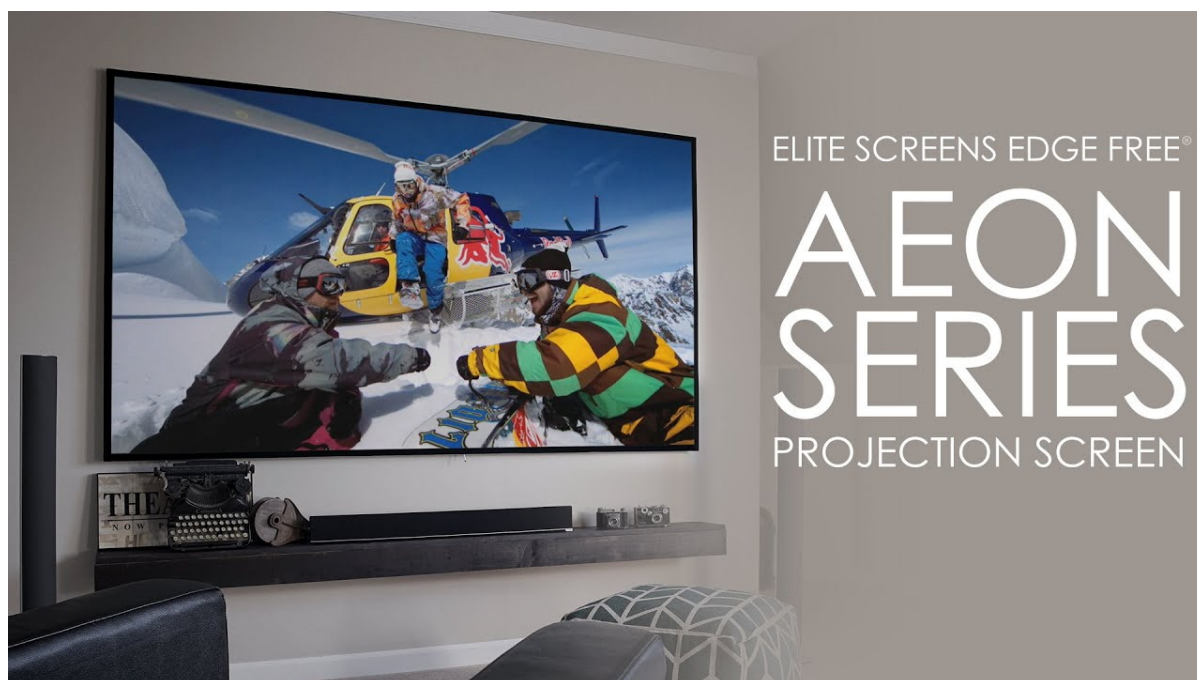

Projekční plátno v pevném rámu s úhlopříčkou **92"** a poměrem stran **16 : 9**. Ideální pro domácí použití v kombinaci s projektorem. Materiál **CineGrey 3D** je referenční kvalitní materiál vyvinutý pro prostředí s minimální kontrolou nad osvětlením místnosti. Plátno podporuje **aktivní 3D, 4K Ultra HD, HDR** a nabízí šířku zorného úhlu **90°**. Plátno je nataženo přes podkladový rám, **působí tedy bezrámovým dojmem** (možnost instalace ultratenké lišty).

- Série Aeon Edge Free - bezrámové/bezokrajové projekční plátno v pevném rámu
- Ideální pro domácí použití
- Aktivní 3D, 4K Ultra HD
- Lehká hliníková konstrukce s děleným rámem
- Snadná montáž a instalace
- Edge Free (bezokrajové) + možnost instalace ultratenké lišty

Materiál plátna: CineGrey 3D

Odráživost plátna (gain): 1.2

Projekční vzdálenost: normal

Barva rámu: černá

CineGrey 3D

1. Materiál plátna CineGrey 3D
2. 90° pozorovací úhel (45° vlevo a vpravo)
3. Gain 1.2
4. Certifikace ISF pro přesné barevné body, teplotu barev a dynamický rozsah
5. Aktivní 3D & 4K/8K Ultra HD & HDR Ready
6. Polarizovaný pro pasivní 3D aplikace
7. Schopnost zlepšit jas, barvy a kontrast v podmínkách okolního světla
8. Přesné zobrazení barev – plochá spektrální odezva
9. Zvýšení kontrastu oproti standardnímu matně bílému povrchu
10. Nehořlavý – splňuje normy NFPA 701
11. Odolný proti plísním, povrch obrazovky lze čistit hadříkem z mikrovlákna a vodou
12. Vhodné pro projektory s běžnou projekční vzdáleností (není kompatibilní s projektory s krátkou/velmi krátkou projekční vzdáleností)