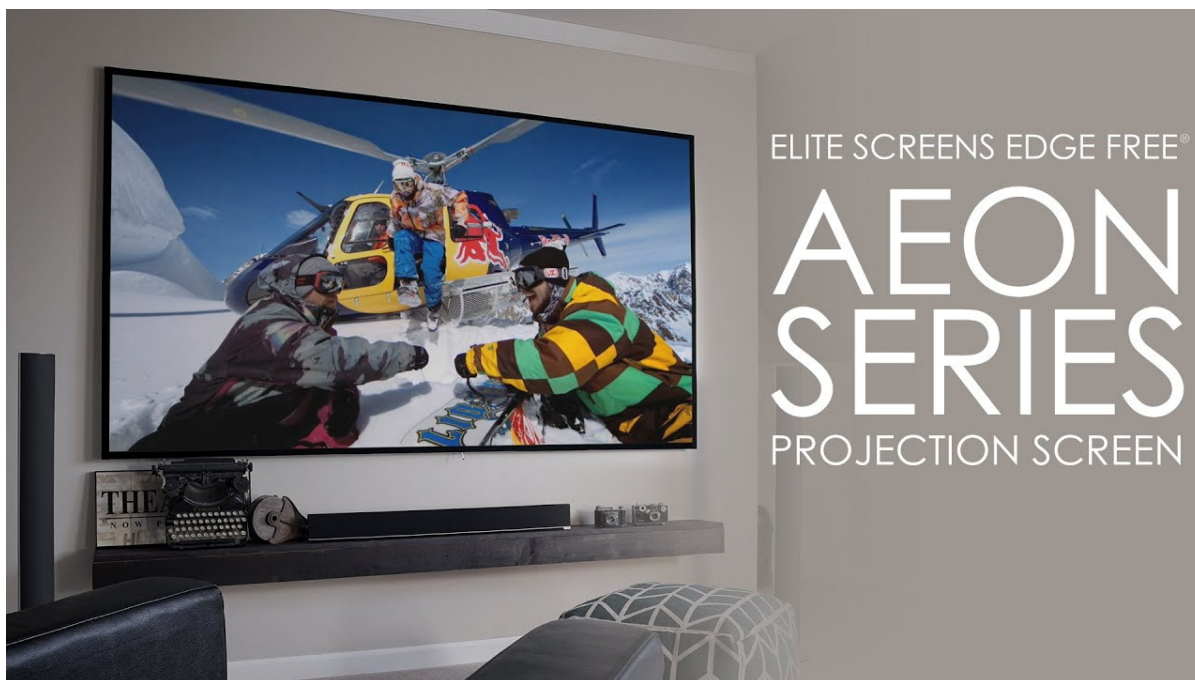

**Popis****Elite Screens AR92WH2**

Projekční plátno v pevném rámu s úhlopříčkou **92"** a poměrem stran **16 : 9**. Ideální pro domácí použití v kombinaci s projektořem. Materiál **CineWhite** má široký rozptyl světla, černobílý kontrast a přirozené barevné ztvárnění. Plátno podporuje **HDR, aktivní 3D a 4K Ultra HD Ready** a nabízí šířku zorného úhlu **180°**. Plátno je nataženo přes podkladový rám, **působí tedy bezrámovým dojmem** (možnost instalace ultratenké lišty).

- Série Aeon Edge Free - bezrámové/bezokrajové projekční plátno v pevném rámu
- Ideální pro domácí použití
- Aktivní 3D, 4K Ultra HD
- Lehká hliníková konstrukce s děleným rámem
- Snadná montáž a instalace
- Edge Free (bezokrajové) + možnost instalace ultratenké lišty

### CineWhite

1. Materiál plátna CineWhite
2. 180° pozorovací úhel (90° vlevo a vpravo)
3. Aktivní 3D & 4K/8K Ultra HD Ready
4. Matný bílý povrch (PVC Flexible)
5. Přirozené podání barev & rovnoměrný rozptyl světla
6. Černá zadní strana
7. Gain 1.1
8. Vhodné pro projektory s krátkou i velmi krátkou projekční vzdáleností a běžné projektory