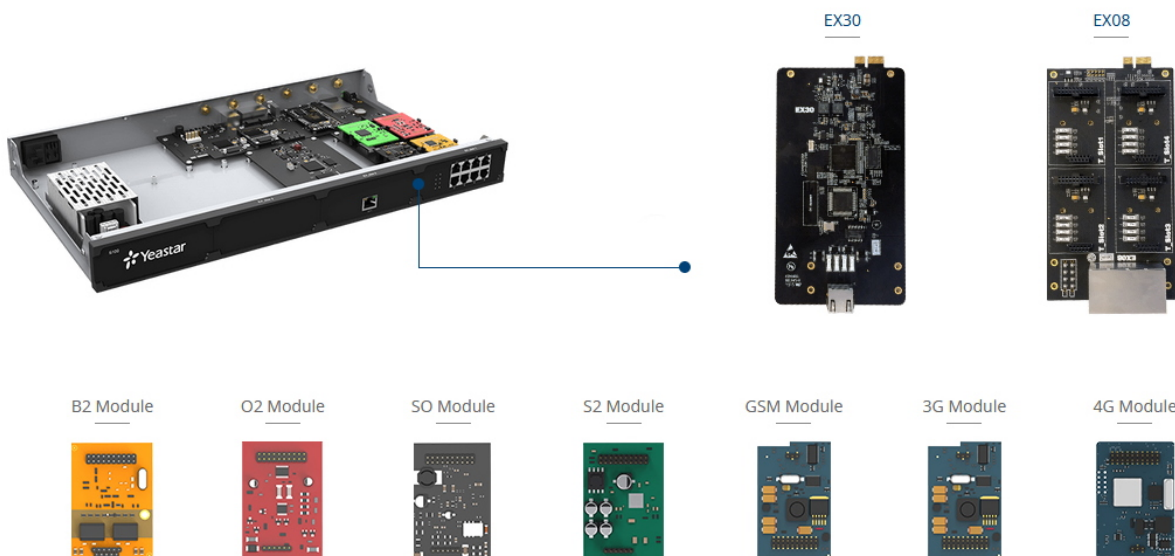

### Yeastar 4G/LTE modul

4G/LTE modul sloužící **pro směrování příchozích/odchozích hovorů přes mobilního operátora** nebo zaslání **SMS**. Modul je kompatibilní se všemi ústřednami Yeastar série S a P.

### Přidáním tohoto modulu do ústředny Yeastar řady S a P získáte:

- Možnost směrovat odchozí hovory (všechny či jen některé) do sítí mobilních operátorů a volat tak ještě levněji či dokonce zdarma.
- Možnost přijímat hovory ze sítí mobilních operátorů na stolních telefonech. Volající prostě zavolá na mobilní číslo, přiřazené SIM kartě, vložené do GSM modulu. Ústředna pak tento příchozí hovor směřuje dále dle pravidel nastavených administrátorem ústředny (např. do hlasového menu - IVR, na spojovatelku, vyzváněcí skupinu, volací fronty apod.).
- SMS server pro příjem SMS zpráv, jejich konverzi do emailové zprávy a její odeslání na určenou emailovou adresu.
- SMS server pro odesílání SMS zpráv - stačí poslat emailovou zprávu na adresu ústředny a ta poté zajistí její konverzi do SMS formátu a odeslání zprávy příjemci.

### [Podporované oblasti a mobilní operátoři](#)

Tento modul je možné použít v ústřednách Yeastar řady S (S20, S50, S100, S300) nebo P (P550, P560, P570) a disponuje jedním SIM slotem.

Pro ústředny Yeastar S100, Yeastar S300, Yeastar P560 a Yeastar P570 je pro instalaci rozšiřujícího modulu nutné použít rozšiřující kartu Yeastar EX08.

### ZÁKLADNÍ SPECIFIKACE

**Funkce:** směrování hovorů přes mobilního operátora, 1x SIM slot

**Kompatibilita:**

Yeastar řada S (S20, S50, S100, S300)

Yeastar řada P (P550, P560, P570)

---