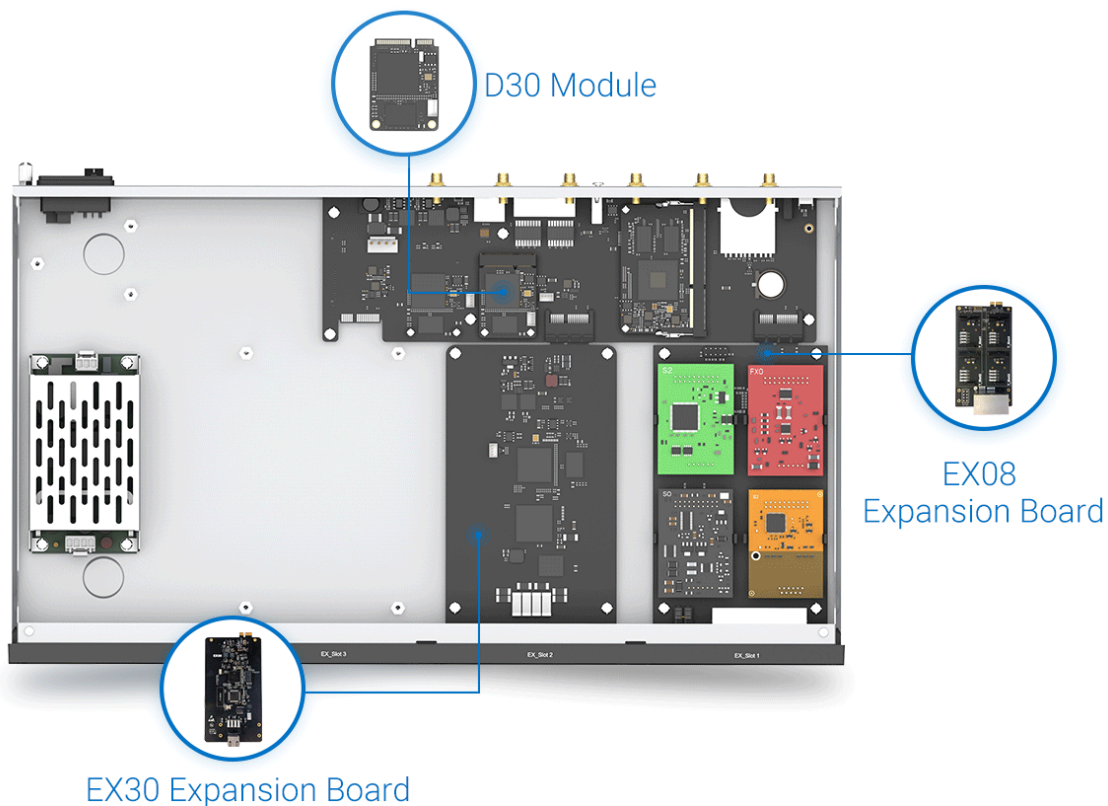

YEASTAR EX08 ROZŠIŘUJÍCÍ KARTA

Cena celkem:	2 139 Kč (bez DPH: 1 768 Kč)
Běžná cena:	2 353 Kč
Ušetříte:	214 Kč
Kód zboží:	TLIYES1022
Part No.:	10000169
Záruka:	3 roky / roků
Stav:	Nové zboží

Popis

Yeastar EX08 rozšiřující karta

Po vložení této karty do ústředny Yeastar S100 nebo S300 získáte možnost **rozšíření ústředny o 4 moduly** typu S2 (2x analogový telefon), O2 (2x analogová linka), SO (1x an. telefon, 1x an. linka), BRI (2x ISDN2) nebo GSM (1x GSM kanál, modul verze SIM800).

Do ústředny S100 lze vložit max. 2 karty EX08, do S300 V2 max. 3 karty EX08 a do S300 V4 max. 2 karty EX08.

ZÁKLADNÍ SPECIFIKACE

Funkce: rozšiřující karta pro volitelné moduly

Kompatibilní moduly: S2, O2, SO, BRI, GSM

Kompatibilita: Yeastar S100, S300

Možné kombinace rozšiřujících karet pro ústřednu S100 a S300 V4:

Rozšiřující karta	Sloupec1	Počet volných pozic pro moduly S2, O2, SO, BRI a GSM	Počet E1/T1/PRI
EX08	EX30		
0	0	0	0
0	1	0	1
0	2	0	2
1	0	4	0
1	1	4	1
2	0	8	0