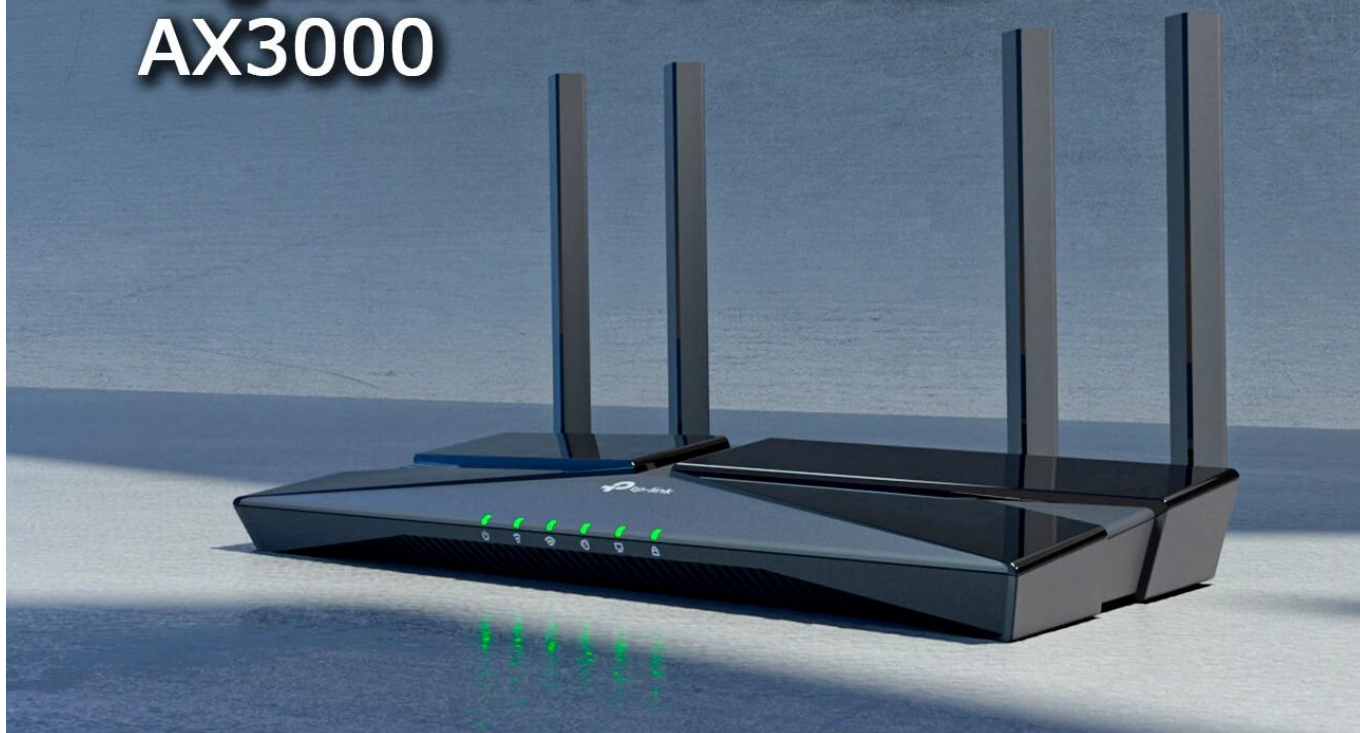

Gigabit Wi-Fi 6 Router AX3000

Další generace WiFi právě přichází

Wi-Fi 6 (802.11ax) by se mohla stát nejvýznamnějším pokrokem ve vývoji technologie WiFi díky ohromnému zvýšení rychlosti a celkové kapacity. Obliba a rozšíření Wi-Fi 6 mezi uživateli postupně roste s tím, jak se na trhu objevuje stále více klientů AX. Nastal ten správný čas, abyste upgradovali svůj router na nejnovější generaci WiFi!