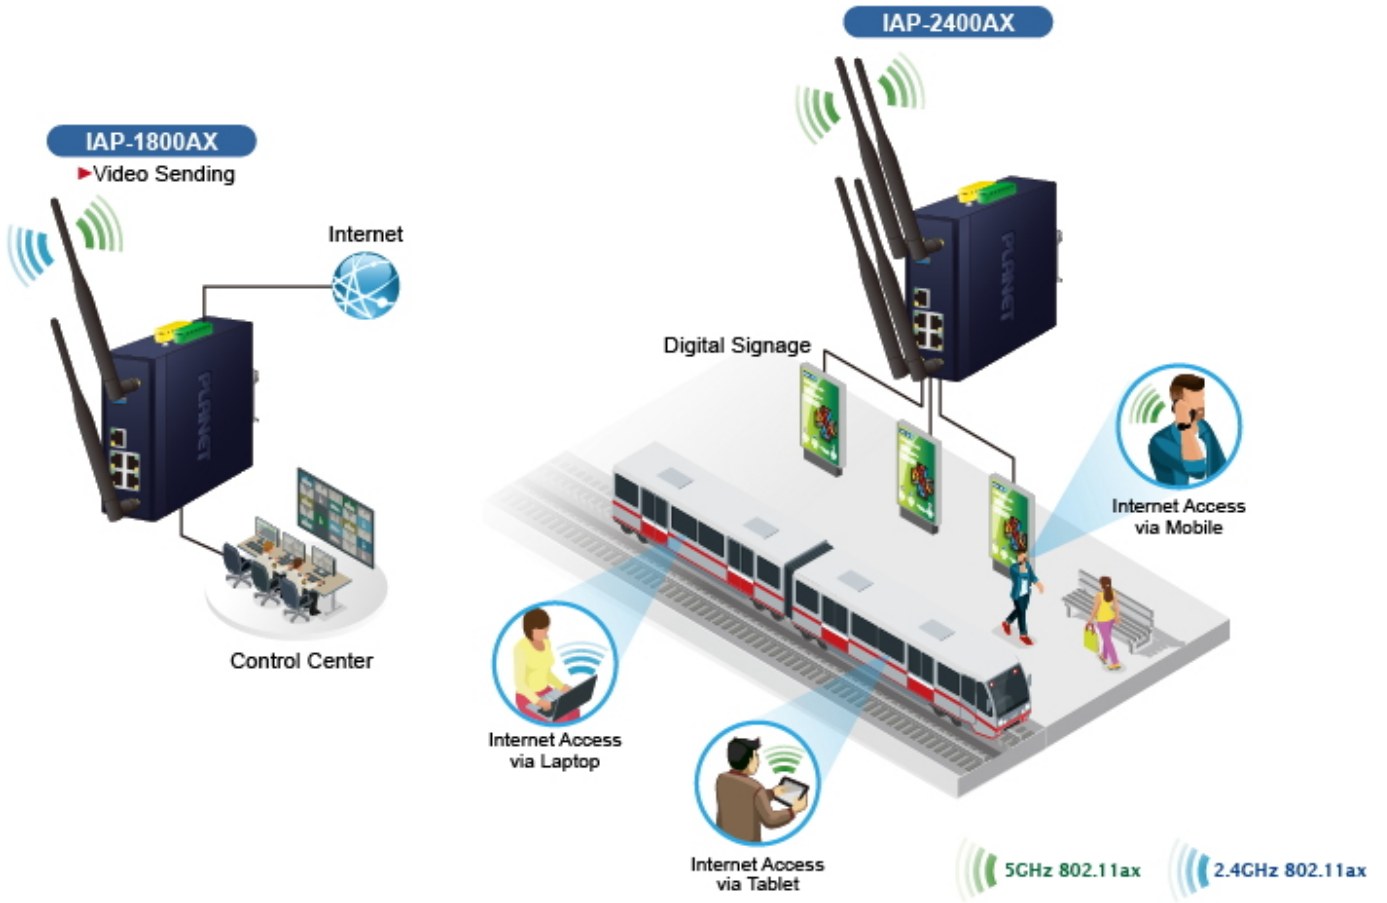

Průmyslové prvky Planet se snadno instalují na standardní DIN lištu nebo přímo na zeď a umožňují nasazení dobře známé Ethernetové technologie i v průmyslovém prostředí. Stejně tak jsou vhodné pro instalace do venkovně umístěných skříní s kolísáním pracovních teplot (typicky bezdrátové a MAN ISP aplikace).

IAP Series

AP/Gateway Mode

Repeater Mode (Universal)

Repeater Mode (PtP)

Repeater Mode (PtMP)

5GHz 802.11ax 2.4GHz 802.11ax

Setup Wizard for Multiple Modes

Home Dashboard for Wi-Fi Status

Wi-Fi Statistics

Non-stop 802.11ax Wireless Service Dual Power Input with Auto Failover

Fault Alarm Feature

DC
Power Failure

or

RJ45
Connection Link Down

Digital Input

Digital Output

Seamless Roaming

[Ostatní download](#)