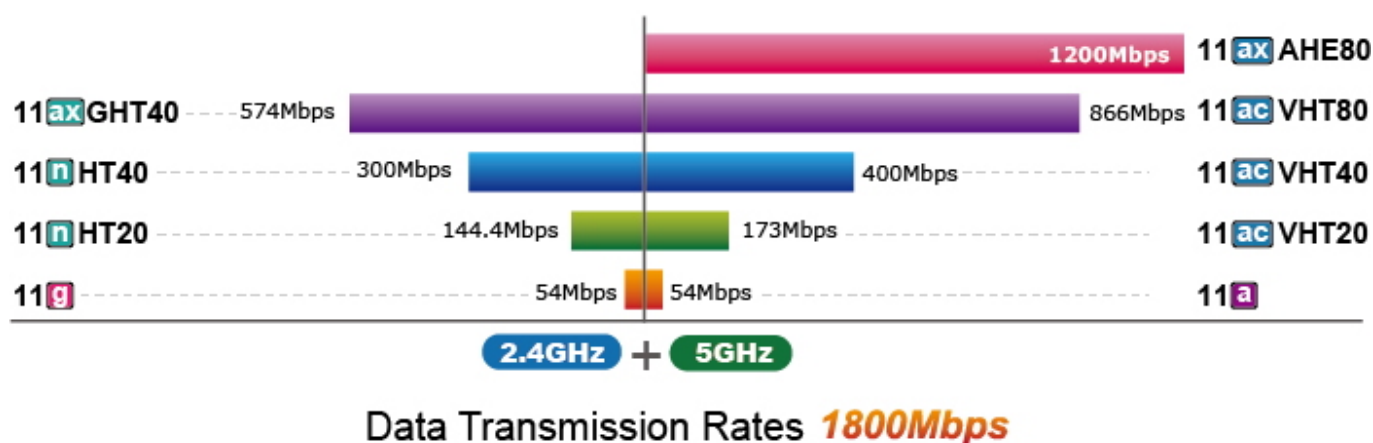

Možný monitoring mobilní aplikací [CloudViewer](#).

ZÁKLADNÍ SPECIFIKACE

Specifikace Wi-Fi a připojení:

Wi-Fi standard: IEEE 802.11a/b/g/n/an/ac/ax 2.4 a 5 GHz (2Tx2R)

Počet antén a jejich výkon: 2x SMA 5 dBi odnímatelná anténa

Vysílací výkon: až 23 dBm

Rozhraní: 5x RJ-45 10/100/1000 Base-T, 1x USB 3.0, DI/DO (2x vstup, 2x výstup)

Šifrování bezdrátového přenosu: WPA, WPA2, WPA3

Bezdrátové režimy: Access Point, Brána, Repeater

Max. připojených klientů: až 150 připojených Wi-Fi klientů najednou (doporučeno 100)

Management: ano

Fyzické vlastnosti:

Provozní teplota: -40 až +75 °C

Napájení: duální DC 9-54 V (max. 1,8 A), celkový příkon do 10,8 W

Rozměry: 135 x 135 x 50 mm

Hmotnost: 773 g

11ax has Faster Data Rate than That of 11ac by **37%**

A **75%** Reduction in Delays

With Beamforming

Dedicated and stable signals

Without Beamforming

Signal loss

WPA3[👑]

Wi-Fi Security

WPA2 WPA