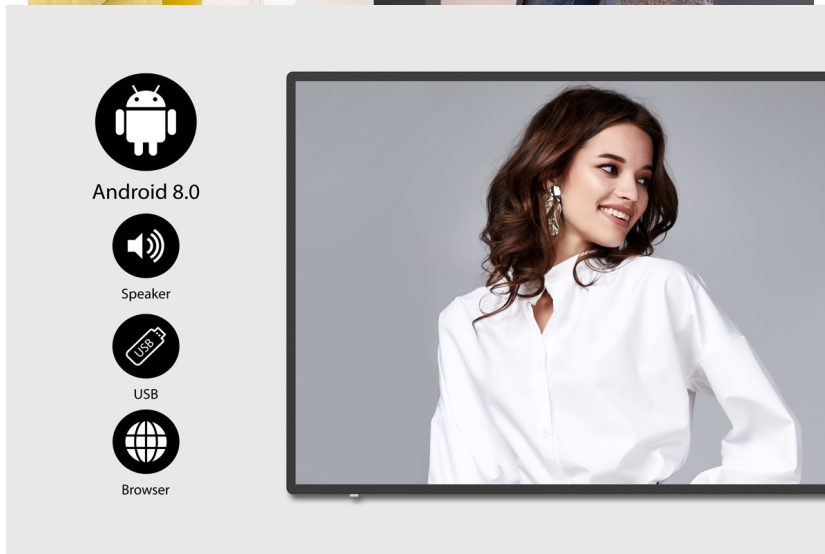

Umožní spouštět nachystané materiály přímo z **X-Sign softwaru** nebo USB disku. Pomocí galerie šablon vytvoříte obsah, který lahodí oku zákazníka a klienta. Na správu displejů dohlíží řešení **BenQ Device Management Solution (DMS)**.