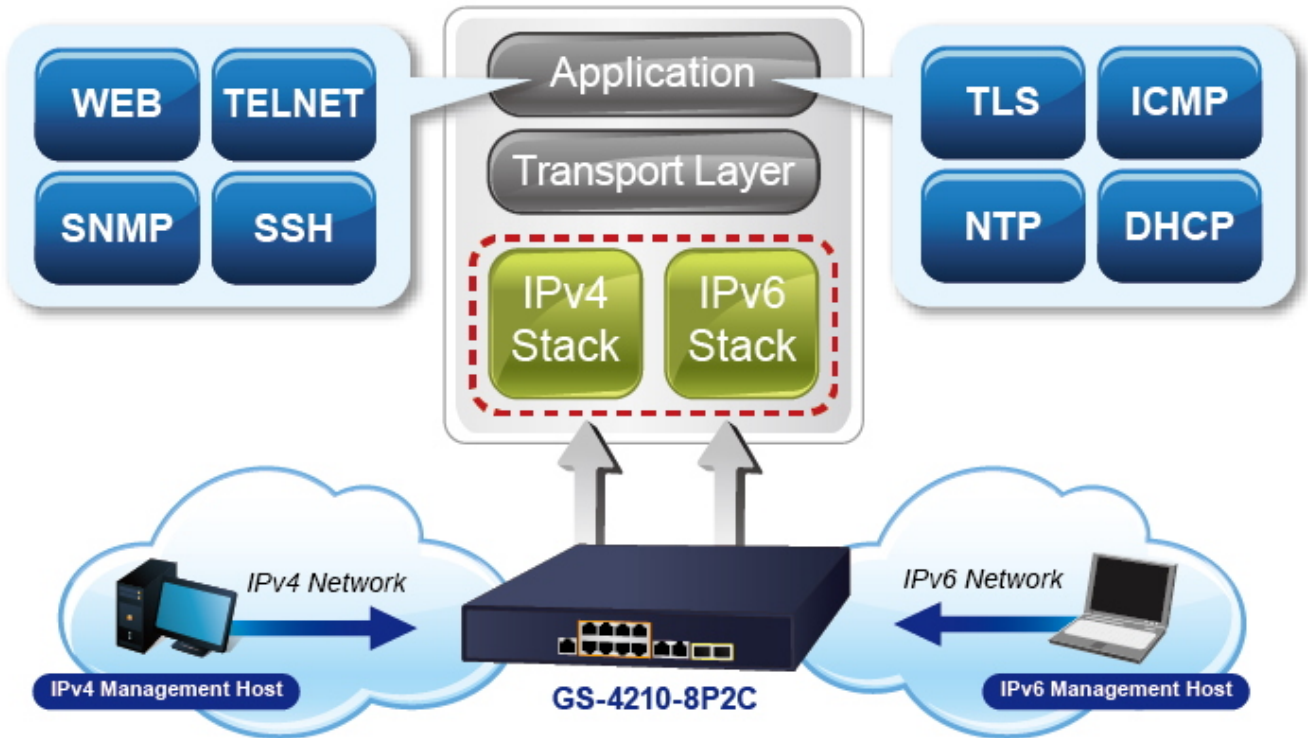

Extend mód pro spojení rychlostí 10 Mb/s do vzdálenosti 100 až 250 m na UTP dle použitého vedení včetně napájení PoE.

Gigabitový spravovatelný přepínač s PoE (power over ethernet) porty pro centralizované napájení zařízení po ethernetu jako jsou IP kamery, Wi-Fi prvky nebo VOIP telefony.

Zařízení je svým provedením vhodné pro instalaci do kancelářských nebo prezentačních prostorů. Je vhodné i pro aplikace v lokálních rozvaděčích, připojení lze realizovat optickými porty SFP.

Bezpečnou správu zajistí šifrovaná webová správa nebo SNMP v3 protokol. Připojení koncových uživatelů lze zabezpečit ACL/MAC pravidly nebo možnou autorizací na server RADIUS/TACACS.

The Unique Switch that Aspires to Performing Any Way You Want!

- Intelligent PoE
- IPv6/IPv4 ACL/QoS
- Cyber Security
- PLANET CloudViewer Supported
- ERPS Ring

PLANET GS-4210-8P2C

8-Port 10/100/1000T 802.3at PoE + 2-Port 10/100/1000T + 2-Port 100/1000X SFP Managed Switch

Automatically Reboot Every Friday 23:00

PoE
ON OFF ON

CPU/Buffer
Load 85%

CPU/Buffer
Load 10%

PoE PT Camera

1000BASE-T UTP with PoE

10BASE-T UTP with PoE

High Scalability & Best Security for Today's Wireless Networking Solution