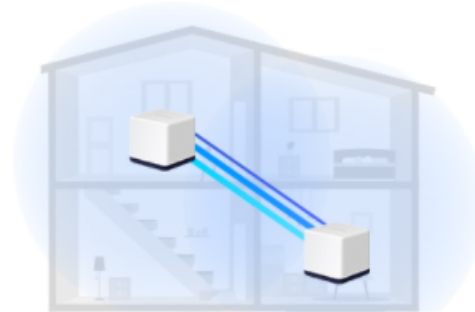

**Popis****Mercusys Halo H50G 2 ks**

Halo funguje jako unifikovaný systém, který poskytuje **dostatečné pokrytí signálem Wi-Fi** v každé části vašeho domova. Mercusys Mesh Technology poskytuje neuvěřitelně **rychlý a stabilní zážitek** z připojení. Zařízení se automaticky připojí k vysílači s nejsilnějším signálem a s nejvyšší kapacitou. Už **žádné čekání** při načítání a ukládání do mezipaměti při pohybu v domácnosti!

Apartment

2.4 GHz wireless connection

Multi-Story House

5 GHz wireless connection

Jednotky poskytují díky integrovaným anténám a duální technologii Wi-Fi rychlost přenosu **až 600 Mb/s** pro pásmo 2,4 GHz a **až 1300 Mb/s** pro pásmo 5 GHz. Třikrát vyšší propustnost díky technologii **802.11ac**, ve srovnání s předchozí generací Wi-Fi sítí, umožňuje udržet všechna vaše zařízení připojená při zachování maximální možné propustnosti. Pokud dojde k poruše jednotky v celém systému a dojde tak k odpojení dalšího vysílače od sítě, sama se okamžitě snaží vyhledat vhodnou náhradu, aby nedošlo k výpadku pokrytí. Pokud potřebujete pokrytí ještě rozšířit, stačí jednoduše dokoupit další jednotky.