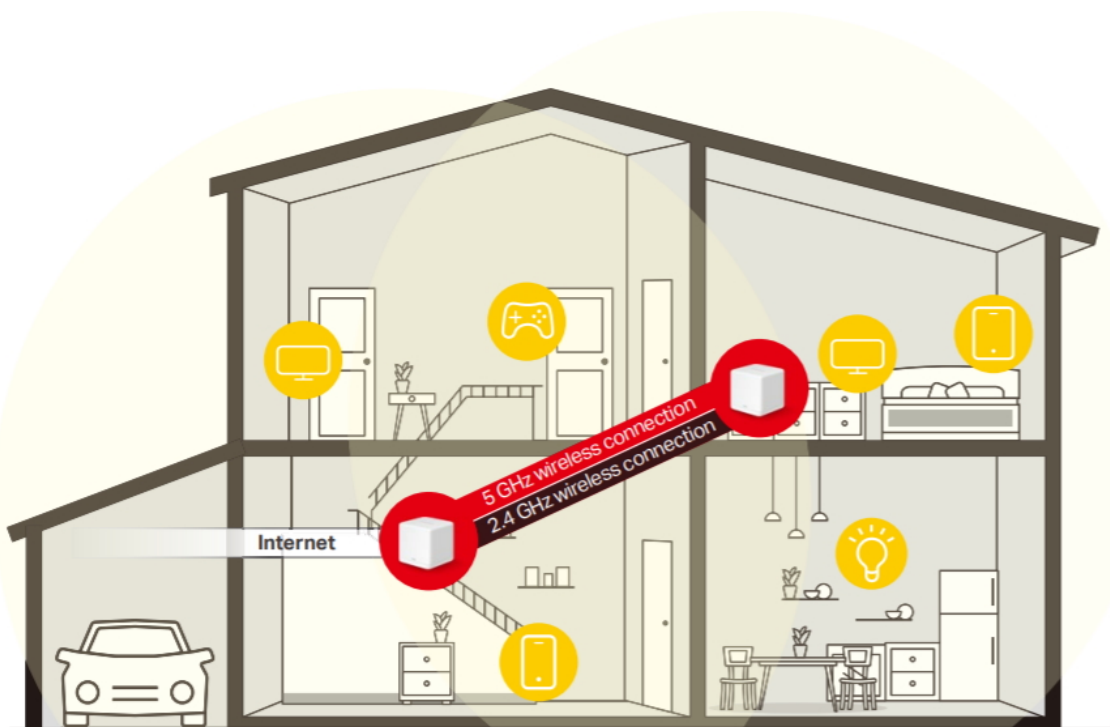

### Mercusys Halo H30G 2 ks

Halo funguje jako unifikovaný systém, který poskytuje **dostatečné pokrytí signálem Wi-Fi** v každé části vašeho domova. Mercusys Mesh Technology poskytuje neuvěřitelně **rychlý a stabilní zážitek** z připojení. Zařízení se automaticky připojí k vysílači s nejsilnějším signálem a s nejvyšší kapacitou. Už **žádné čekání** při načítání a ukládání do mezipaměti při pohybu v domácnosti!

Jednotky poskytují díky integrovaným anténám a duální technologii Wi-Fi rychlost přenosu **až 400 Mb/s** pro pásmo 2,4 GHz a **až 867 Mb/s** pro pásmo 5 GHz. Třikrát vyšší propustnost díky technologii **802.11ac**, ve srovnání s předchozí generací Wi-Fi sítí, umožňuje udržet všechna vaše zařízení připojená při zachování maximální možné propustnosti. Pokud dojde k poruše jednotky v celém systému a dojde tak k odpojení dalšího vysílače od sítě, sama se okamžitě snaží vyhledat vhodnou náhradu, aby nedošlo k výpadku pokrytí. Pokud potřebujete pokrytí ještě rozšířit, stačí jednoduše dokoupit další jednotky.

Balení obsahuje **2 jednotky**.

Coverage up to **2,800 ft<sup>2</sup>**

**Halo H30G**  
Fill Your Home with Mesh Wi-Fi

**MERCUSYS APP**  
Makes Setup Quick

True **Seamless Roaming**  
Eliminates WiFi Dead-Zones