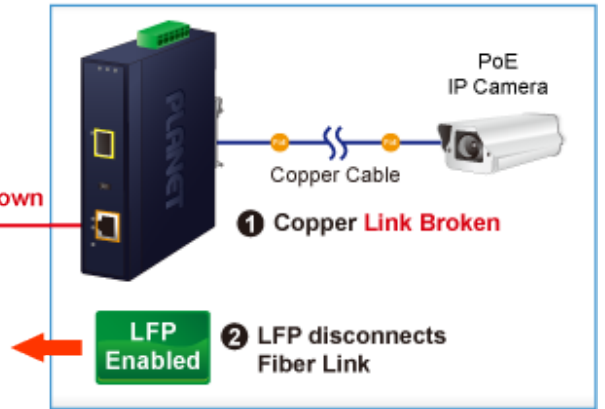

PLANET IGTP-802TS

Cena celkem:	4 178 Kč
	(bez DPH: 3 453 Kč)
Běžná cena:	4 596 Kč
Ušetříte:	418 Kč
Kód zboží:	NETPLA2409
Part No.:	IGTP-802TS
Záruka:	60 měs.
Stav:	Nové zboží

Popis

PLANET IGTP-802TS

Průmyslový konvertor kombinuje ethernetovou konverzi **1000Base-LX na 10/100/1000Base-T** s PoE+ injektorem 802.3at s výkonem **až 30 W** pro levné a efektivní rozšíření sítě. K dispozici je **jeden port SC (1000Base-X, singlemode, dosah až 20 km)** pro potřeby vaší sítě. Konvertor nabízí časově úsporné a cenově efektivní řešení pro uživatele a systémové integrátory, kteří rychle transformují svá sériová zařízení do sítě Ethernet bez nutnosti výměny stávajících sériových zařízení a softwarového systému.

Široký rozsah provozní teploty umožňuje umístit zařízení v téměř jakémkoliv obtížném prostředí. Kompaktní kovové pouzdro s krytím **IP30**, umožňuje montáž na lištu DIN, nebo na stěnu pro efektivní využití prostoru skříně. Napájení poskytuje integrovaný redundantní zdroj se širokým rozsahem napětí **DC 12-48 V / AC 24 V**, který je ideální pro provoz s vysokorychlostními aplikacemi vyžadujícími duální nebo záložní napájení.

ZÁKLADNÍ SPECIFIKACE

Fyzické vlastnosti:

Porty: 1x RJ-45 10/100/1000Base-T s PoE+ funkcí, 1x SC SM (1000Base-LX, 9/125µm)

Podpora přenosu: Frame 9KB

Provedení: DIN lišta, na zeď

Podpora OAM: ne

Napájení: 12-48 V DC, nebo 24 V AC, max. celkový příkon do 48 W (zdroj není součástí balení)

Ochrana: ESD do 6 kV

Provozní teplota: -40 až 75 °C

Rozměry: 135 x 87 x 32 mm

Hmotnost: 416 g

Lze instalovat do šasi: ne

Remote Link Normal

Remote Link Broken

-  1000BASE-SX/LX Fiber Optic
-  1000BASE-T UTP
-  1000BASE-T UTP with PoE