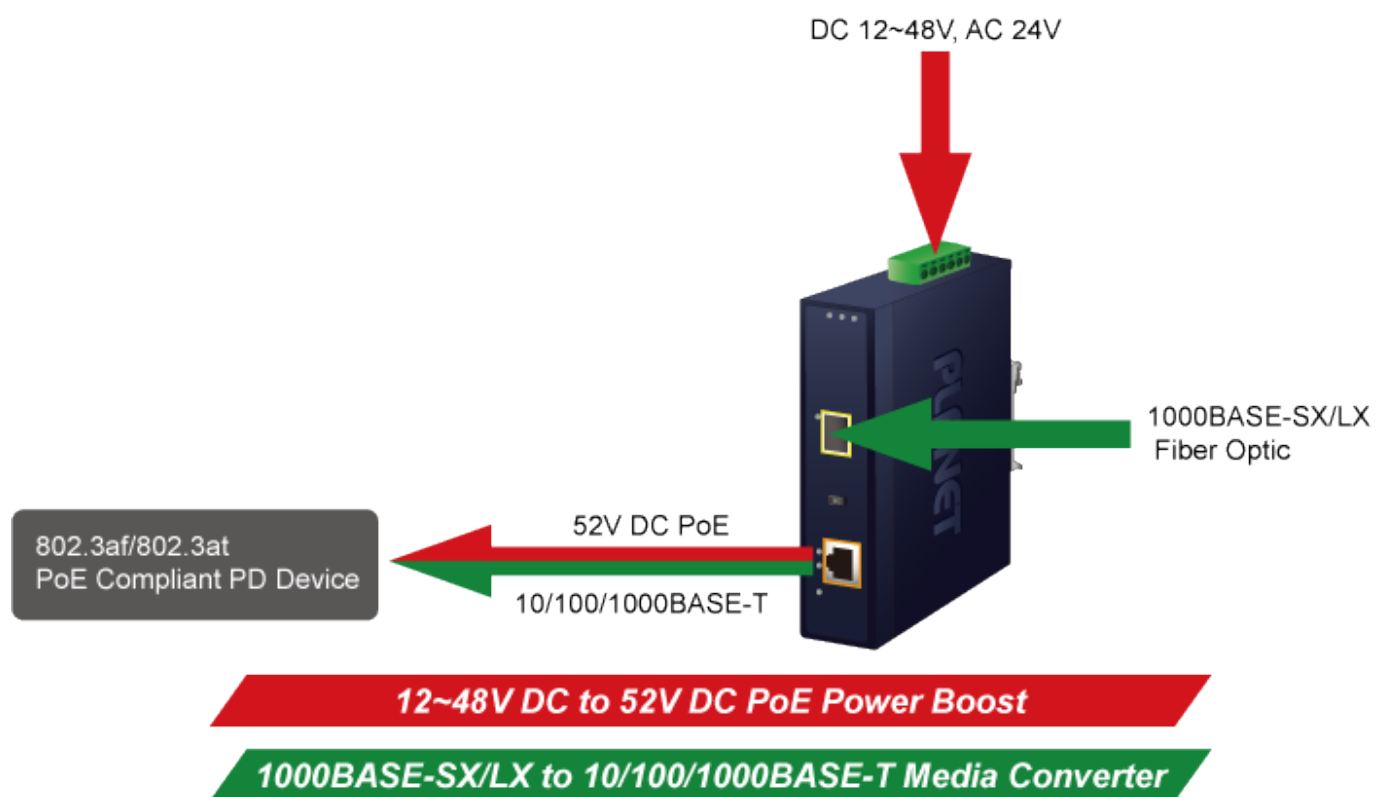

PLANET IGTP-802TS

Cena celkem:	4 178 Kč
	(bez DPH: 3 453 Kč)
Běžná cena:	4 596 Kč
Ušetříte:	418 Kč
Kód zboží:	NETPLA2409
Part No.:	IGTP-802TS
Záruka:	60 měs.
Stav:	Nové zboží

Popis

PLANET IGTP-802TS

Průmyslový konvertor kombinuje ethernetovou konverzi **1000Base-LX na 10/100/1000Base-T** s PoE+ injektorem 802.3at s výkonem **až 30 W** pro levné a efektivní rozšíření sítě. K dispozici je **jeden port SC (1000Base-X, singlemode, dosah až 20 km)** pro potřeby vaší sítě. Konvertor nabízí časově úsporné a cenově efektivní řešení pro uživatele a systémové integrátory, kteří rychle transformují svá sériová zařízení do sítě Ethernet bez nutnosti výměny stávajících sériových zařízení a softwarového systému.

Široký rozsah provozní teploty umožňuje umístit zařízení v téměř jakémkoliv obtížném prostředí. Kompaktní kovové pouzdro s krytím **IP30**, umožňuje montáž na lištu DIN, nebo na stěnu pro efektivní využití prostoru skříně. Napájení poskytuje integrovaný redundantní zdroj se širokým rozsahem napětí **DC 12-48 V / AC 24 V**, který je ideální pro provoz s vysokorychlostními aplikacemi vyžadujícími duální nebo záložní napájení.

ZÁKLADNÍ SPECIFIKACE

Fyzické vlastnosti:

Porty: 1x RJ-45 10/100/1000Base-T s PoE+ funkcí, 1x SC SM (1000Base-LX, 9/125µm)

Podpora přenosu: Frame 9KB

Provedení: DIN lišta, na zeď

Podpora OAM: ne

Napájení: 12-48 V DC, nebo 24 V AC, max. celkový příkon do 48 W (zdroj není součástí balení)

Ochrana: ESD do 6 kV

Provozní teplota: -40 až 75 °C

Rozměry: 135 x 87 x 32 mm

Hmotnost: 416 g

Lze instalovat do šasi: ne

Remote Link Normal

Remote Link Broken

-  1000BASE-SX/LX Fiber Optic
-  1000BASE-T UTP
-  1000BASE-T UTP with PoE