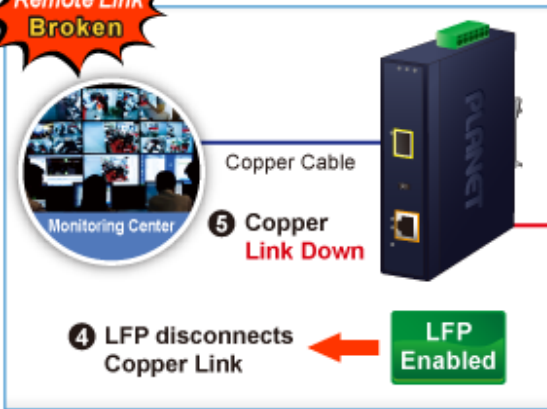

PLANET IGTP-802TS

Cena celkem:	4 178 Kč
	(bez DPH: 3 453 Kč)
Běžná cena:	4 596 Kč
Ušetříte:	418 Kč
Kód zboží:	NETPLA2409
Part No.:	IGTP-802TS
Záruka:	60 měs.
Stav:	Nové zboží

Popis

PLANET IGTP-802TS

Průmyslový konvertor kombinuje ethernetovou konverzi **1000Base-LX na 10/100/1000Base-T** s PoE+ injektorem 802.3at s výkonem **až 30 W** pro levné a efektivní rozšíření sítě. K dispozici je **jeden port SC (1000Base-X, singlemode, dosah až 20 km)** pro potřeby vaší sítě. Konvertor nabízí časově úsporné a cenově efektivní řešení pro uživatele a systémové integrátory, kteří rychle transformují svá sériová zařízení do sítě Ethernet bez nutnosti výměny stávajících sériových zařízení a softwarového systému.

Široký rozsah provozní teploty umožňuje umístit zařízení v téměř jakémkoliv obtížném prostředí. Kompaktní kovové pouzdro s krytím **IP30**, umožňuje montáž na lištu DIN, nebo na stěnu pro efektivní využití prostoru skříně. Napájení poskytuje integrovaný redundantní zdroj se širokým rozsahem napětí **DC 12-48 V / AC 24 V**, který je ideální pro provoz s vysokorychlostními aplikacemi vyžadujícími duální nebo záložní napájení.

ZÁKLADNÍ SPECIFIKACE

Fyzické vlastnosti:

Porty: 1x RJ-45 10/100/1000Base-T s PoE+ funkcí, 1x SC SM (1000Base-LX, 9/125µm)

Podpora přenosu: Frame 9KB

Provedení: DIN lišta, na zeď

Podpora OAM: ne

Napájení: 12-48 V DC, nebo 24 V AC, max. celkový příkon do 48 W (zdroj není součástí balení)

Ochrana: ESD do 6 kV

Provozní teplota: -40 až 75 °C

Rozměry: 135 x 87 x 32 mm

Hmotnost: 416 g

Lze instalovat do šasi: ne

Remote Link Normal

Remote Link Broken

-  1000BASE-SX/LX Fiber Optic
-  1000BASE-T UTP
-  1000BASE-T UTP with PoE