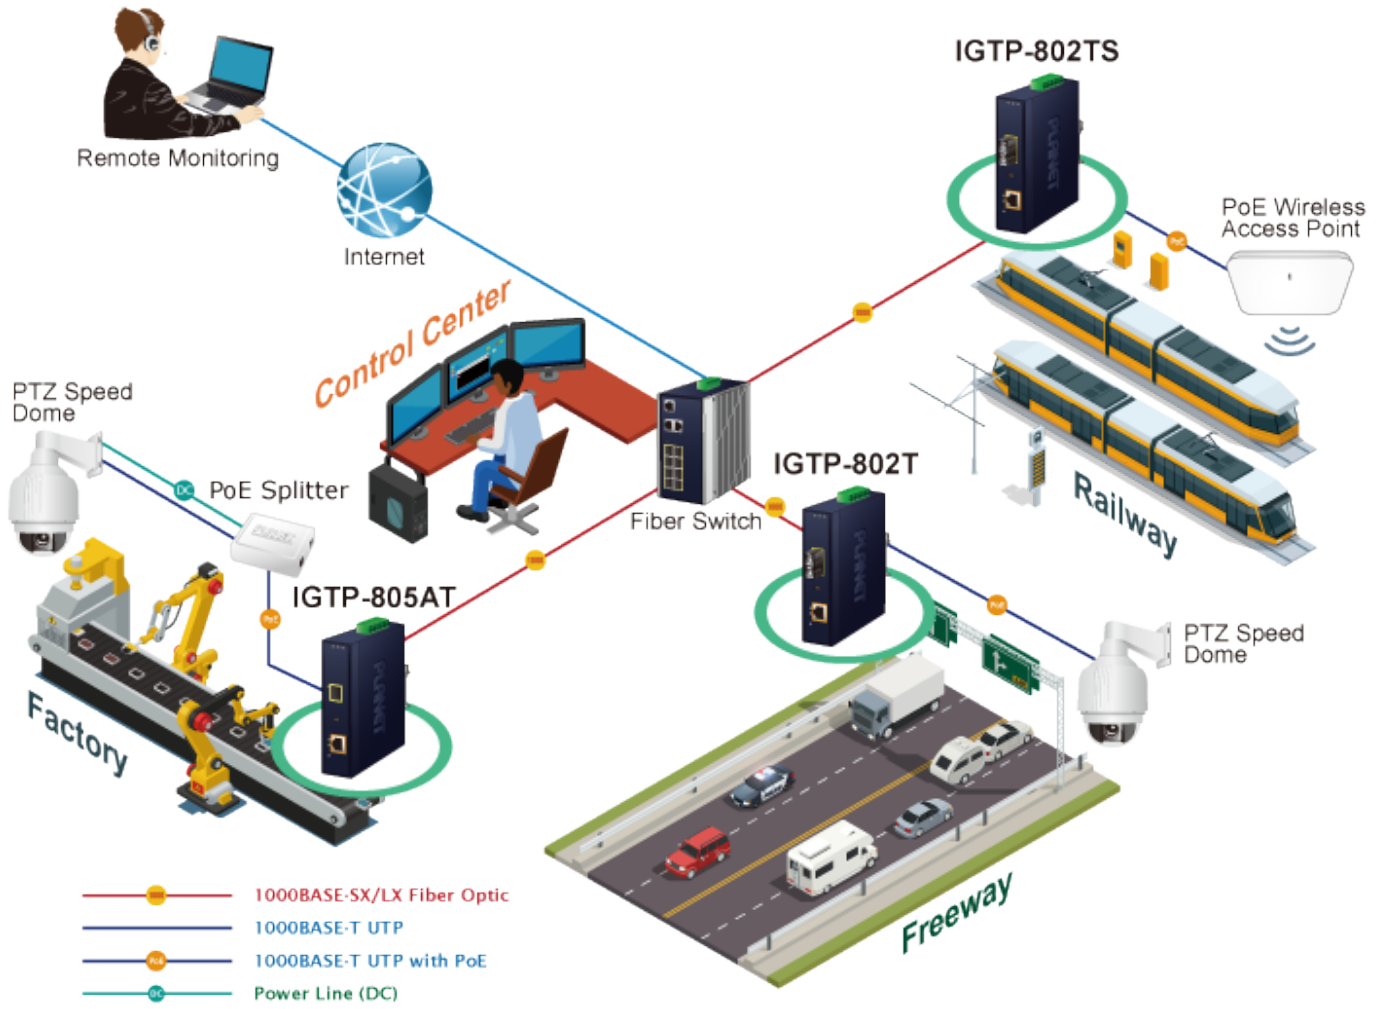

PLANET IGTP-802TS

Cena celkem:	4 178 Kč
	(bez DPH: 3 453 Kč)
Běžná cena:	4 596 Kč
Ušetříte:	418 Kč
Kód zboží:	NETPLA2409
Part No.:	IGTP-802TS
Záruka:	60 měs.
Stav:	Nové zboží

Popis

PLANET IGTP-802TS

Průmyslový konvertor kombinuje ethernetovou konverzi **1000Base-LX na 10/100/1000Base-T** s PoE+ injektorem 802.3at s výkonem **až 30 W** pro levné a efektivní rozšíření sítě. K dispozici je **jeden port SC (1000Base-X, singlemode, dosah až 20 km)** pro potřeby vaší sítě. Konvertor nabízí časově úsporné a cenově efektivní řešení pro uživatele a systémové integrátory, kteří rychle transformují svá sériová zařízení do sítě Ethernet bez nutnosti výměny stávajících sériových zařízení a softwarového systému.

Široký rozsah provozní teploty umožňuje umístit zařízení v téměř jakémkoliv obtížném prostředí. Kompaktní kovové pouzdro s krytím **IP30**, umožňuje montáž na lištu DIN, nebo na stěnu pro efektivní využití prostoru skříně. Napájení poskytuje integrovaný redundantní zdroj se širokým rozsahem napětí **DC 12-48 V / AC 24 V**, který je ideální pro provoz s vysokorychlostními aplikacemi vyžadujícími duální nebo záložní napájení.

ZÁKLADNÍ SPECIFIKACE

Fyzické vlastnosti:

Porty: 1x RJ-45 10/100/1000Base-T s PoE+ funkcí, 1x SC SM (1000Base-LX, 9/125µm)

Podpora přenosu: Frame 9KB

Provedení: DIN lišta, na zeď

Podpora OAM: ne

Napájení: 12-48 V DC, nebo 24 V AC, max. celkový příkon do 48 W (zdroj není součástí balení)

Ochrana: ESD do 6 kV

Provozní teplota: -40 až 75 °C

Rozměry: 135 x 87 x 32 mm

Hmotnost: 416 g

Lze instalovat do šasi: ne

Remote Link Normal

Remote Link Broken

-  1000BASE-SX/LX Fiber Optic
-  1000BASE-T UTP
-  1000BASE-T UTP with PoE