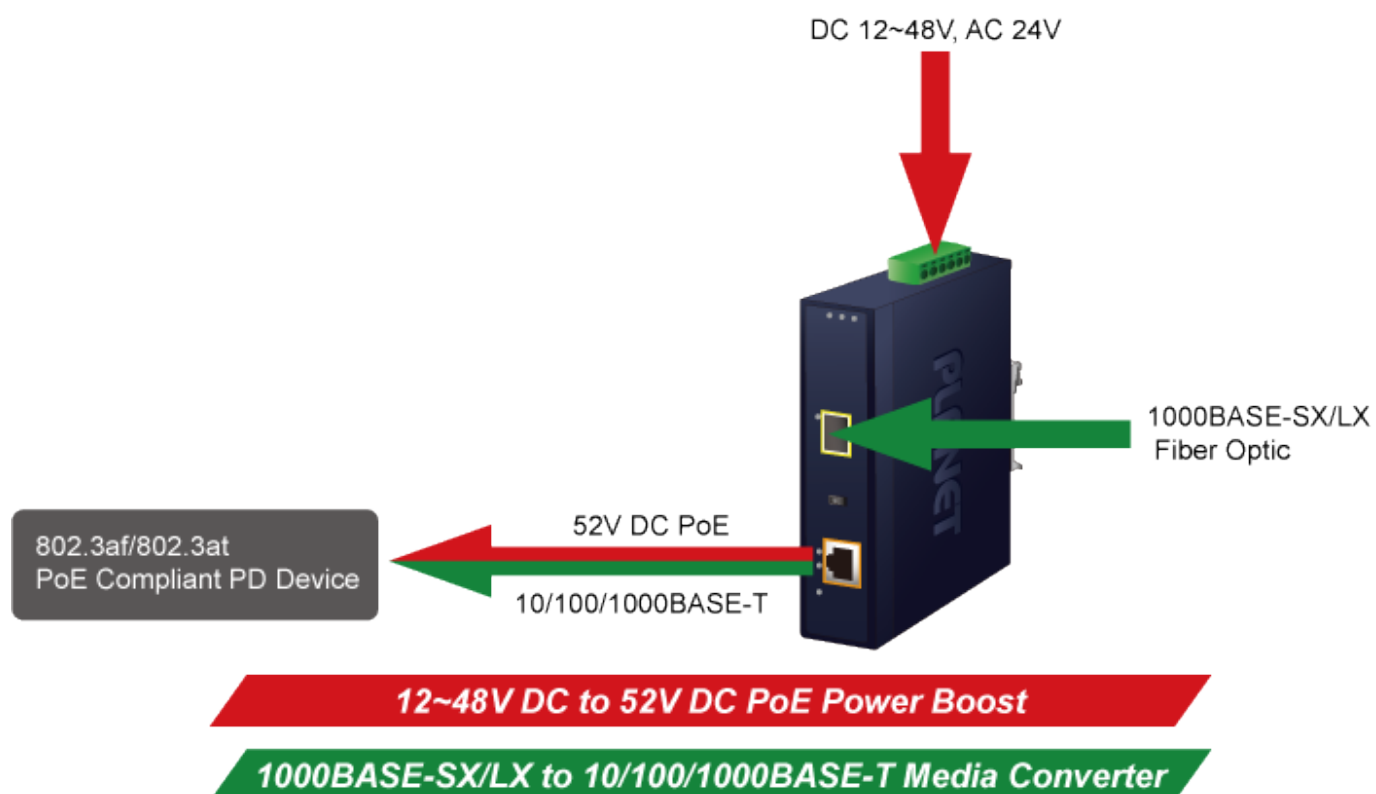

Provozní teplota: -40 až 75 °C

Rozměry: 135 x 87 x 32 mm

Hmotnost: 416 g

Lze instalovat do šasi: ne