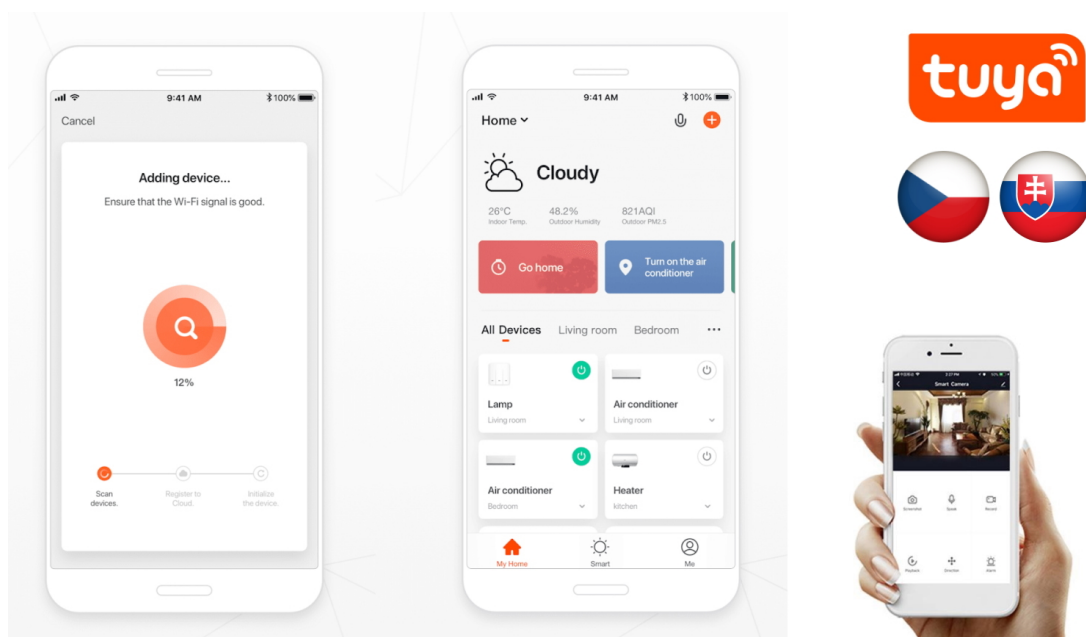

IMMAX NEO SMART TERMOSTATICKÁ HLAVICE

Cena celkem:

1 199 Kč
(bez DPH: 991 Kč)

Běžná cena:

1 319 Kč

Ušetříte:

120 Kč

Kód zboží:

DAZIMM1016

Part No.:

07732L

Záruka:

24 měs.

Stav:

Nové zboží

Popis

IMMAX NEO Smart termostatická hlavice

Programovatelná termostatická hlavice na radiátory umožňuje **komfortní řízení topení s úsporou energie** odkudkoliv na světě pomocí mobilní aplikace **IMMAX NEO PRO** na platformě TUYA. K dispozici je samozřejmě také možnost lokálního ovládání tlačítky na těle hlavice. Termostat nabízí týdenní program, s možností volby mezi 5+2, 6+1 a 7 dnů x 6 režimů teploty a času, speciální funkce typu **prázdninový režim či funkce otevřeného okna** a také funkci zámku, která omezuje ovládání přímo z hlavice (vhodné jako dětský zámek nebo do pronajímaných nemovitostí). Naprogramované časové funkce jsou uloženy v hlavici a **fungují i při výpadku internetu**.

Upozornění:

Všechna Zigbee zařízení potřebují pro ovládání NEO BRIDGE PRO Smart Zigbee 3.0 v2.

Termostatická hlavice neovládá kotel.

ZÁKLADNÍ SPECIFIKACE

Kompatibilní s ventily: RA, RAV, RAVL

Rozměr ventilu: M30×1,5

Napájení: 3 V (2× 1,5 V / AA)

Přesnost: ± 1 °C