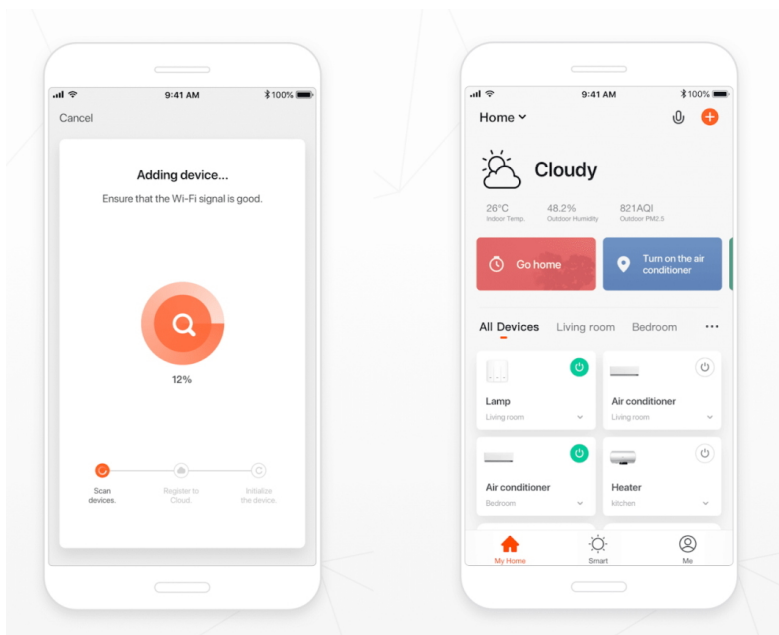

Popis**IMMAX NEO LITE AREAS 24 W**

Inteligentní LED stropní svítidlo z kolekce IMMAX NEO LITE v elegantním provedení s boční linkou pro jemné rozptýlení světla do stran. Aplikace IMMAX NEO PRO, fungující na globální platformě TUYA, umožní pohodlné vzdálené ovládání celé sítě domácích světelných zdrojů. Je kompatibilní s iOS, Android, Samsung SmartThings, Amazon Alexa, Apple Siri zkratky a Google Assistant. Součástí balení je dálkový ovladač.

**ZÁKLADNÍ SPECIFIKACE****Příkon:** 24 W**Světelný tok:** 1680 lm**Barevná teplota:** 2700–6500 K**Index podání barev:** >80**Stmívání:** ano**Minimální životnost:** 50000 hodin**Materiál:** kov + plast**Vstupní napětí:** AC 220 V**Rozměry:** 400 × 400 × 75 mm**Barva:** černá