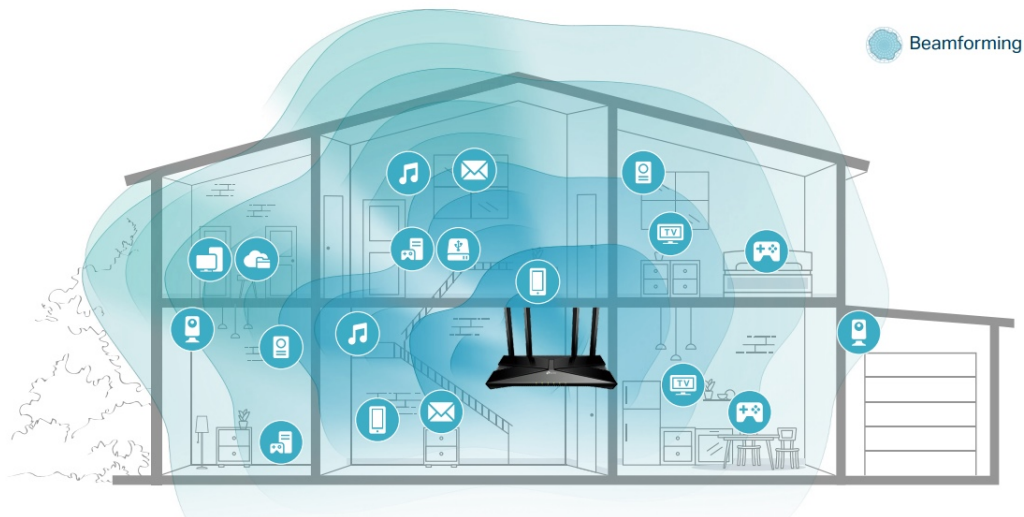

- **Gigabitová Wi-Fi síť pro streamování v rozlišení 8K** - 5400 Mbit/s WiFi síť s podporou 4x4 HT160 pro rychlejší prohlížení webových stránek, streamování a stahování, a to vše současně.
- **Připojte více zařízení** - Router podporuje technologie MU-MIMO a OFDMA, které snižují zahlcení sítě a čtyřnásobně zvyšují průměrnou propustnost.
- **Širší pokrytí** - 6 antén a technologie Beamforming zajišťují rozsáhlé pokrytí.
- **Lepší odvětrávání, méně tepla** - Díky vylepšeným ventilačním otvorům může celý router pracovat na plný výkon.
- **Snadné nastavení** - Pomocí aplikace Tether dokončete aktualizaci vaší sítě během několika minut.

Beamforming

Technologie Beamforming (tvarování paprsků) a 6 antén s vysokým ziskem se spojí a vytvoří silný a spolehlivý Wi-Fi signál v celé domácnosti, poskytují hladké a stabilní připojení pro každého klienta.

Technologie OFDMA

Přidejte další Wi-Fi zařízení bez oslabení výkonu. OFDMA umožňuje používat jedno pásmo více zařízeními současně, takže vaše Wi-Fi může podporovat více zařízení ve srovnání se stejnou rychlostí u routeru s Wi-Fi 5.