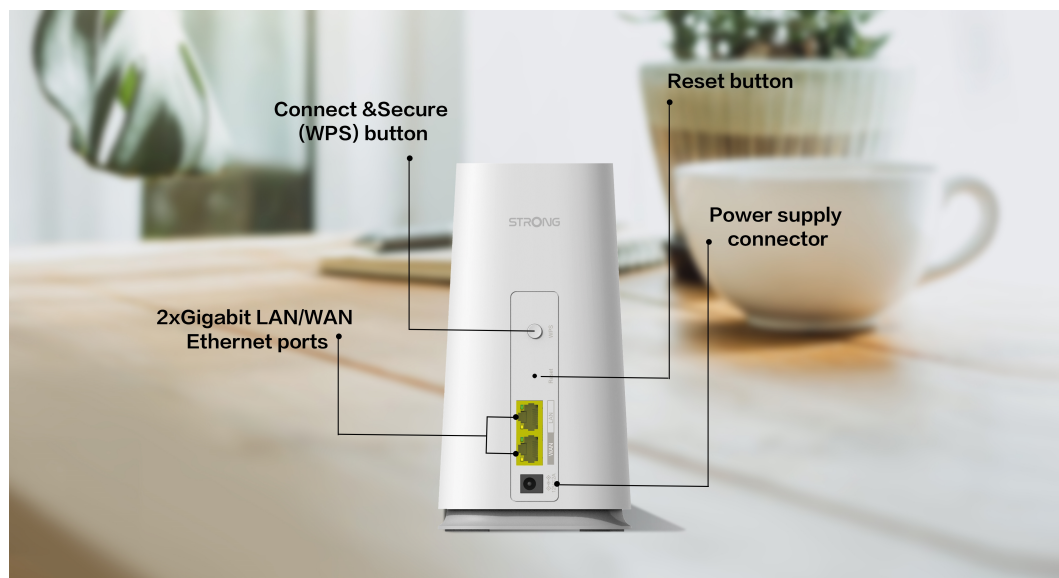

STRONG ATRIA WI-FI MESH HOME KIT 2100

Cena celkem:	1 939 Kč (bez DPH: 1 603 Kč)
Běžná cena:	2 133 Kč
Ušetříte:	194 Kč
Kód zboží:	NETSRG1028
Part No.:	MESHKIT2100
Záruka:	48 měs.
Stav:	Nové zboží

Popis

Strong ATRIA Wi-Fi Mesh Home Kit 2100

Sada Wi-Fi Mesh Home Kit 2100 využívá systém dvojice **dvoupásmových jednotek** (2,4 + 5 GHz) k dosažení bezproblémového celoplošného Wi-Fi pokrytí a **eliminaci slabé oblasti signálu**. Díky pokročilé **technologii Mesh** spolupracují jednotky na vytvoření jednotné sítě s jediným názvem sítě. Home Kit 2100 poskytuje rychlé a stabilní spojení rychlostí **až 2100 Mb/s** a spolupracuje s jakýmkoli standardním modemem nebo routerem. Tento systém je ideální pro pokrytí bezdrátovým signálem celé domácnosti (součástí balení jsou 2 jednotky).

Díky **inteligentnímu roamingu** se zařízení automaticky přepínají mezi jednotkami a poskytují tak stále silný signál v rámci jimi pokrývaného prostoru. Dvojice zařízení pokrývá Wi-Fi signálem plochu **až 200 m²** a pokud to nestačí, můžete přidat **až 4 další jednotky Home 2100 Add-on** pro pokrytí až 600 m².