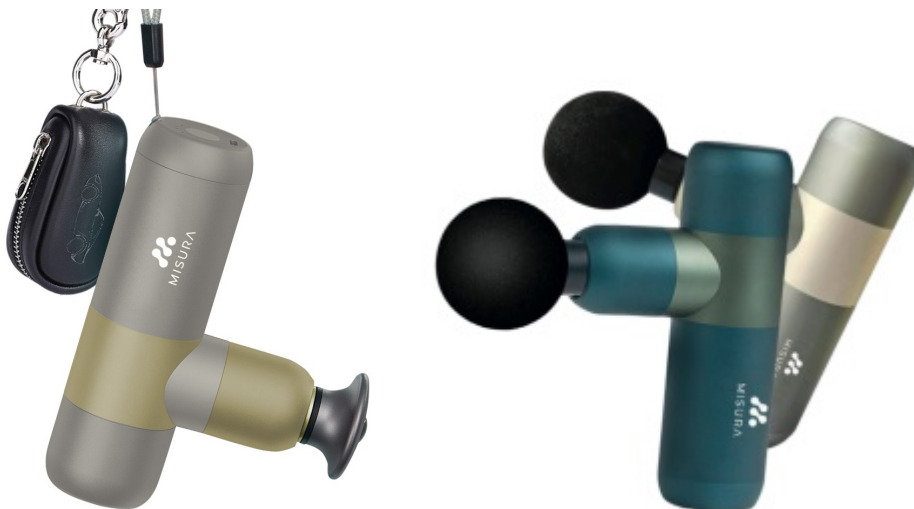

Ruční masážní pistole MISURA MB4 je určena pro uvolnění svalů a jejich relaxaci po sportovním výkonu, cvičení nebo dlouhém sezení v kanceláři. Dopřejte si kvalitní péči o vaše záda, ramena či šíji jednoduše v pohodlí domova. Toto zařízení disponuje **4 masážními hlavicemi**, které stimulují svalovou tkáň tlakovými pulsy. V důsledku toho pomáhá uvolnit svaly, zlepšuje krevní oběh a zrychluje regeneraci. Díky tomu snižuje také svalovou tenzi a bolest. Masážní přístroj **MISURA MB4** je výsledkem práce fyzioterapeutů, odborníků na svaly a profesionálních sportovců, aby bylo docíleno co nejefektivnějších výsledků formou domácí regenerace. Je vhodný **pro všechny věkové skupiny, příležitostné sportovce i pravidelné milovníky pohybu.**

mléčné uleví svalům a sníží bolest. Díky **4stupňové frekvenci** a inteligentnímu vibračnímu režimu se přizpůsobí všem potřebám uživatelů. Kromě masážních funkcí se **MISURA MB4** uplatní také jako **powerbanka** pro nabíjení vašeho mobilního zařízení. Disponuje **2000mAh lithiovou baterií** pro nabíjení mobilního telefonu, ale rovněž lze tento masážní strojek nabíjet skrze USB-C standardního telefonního adaptéru.

Ruční masážní zařízení aplikuje koncentrované **tlakové pulsy** hluboko do svalové tkáně. Tyto pulsy eliminují svalové uzly, pomáhají **uvolnit svaly**, zlepšovat krevní oběh a zvyšovat rozsah pohybu. Správné použití masážní pistole může rychle zkrátit dobu regenerace po výkonu a zároveň snížit napětí a případnou bolest svalů. Na výběr je ze **čtyř rychlostních stupňů** v rozsahu **1200 až 2800 úderů za minutu**. O napájení se stará vestavěná dobíjecí baterie s celkovou kapacitou 2000 mAh, která zajistí **až 4 hodiny provozu**. Aby se zabránilo příliš dlouhé době masáže jedné části těla, funkce **Smart Shutdown** automaticky vypne zařízení po 10 minutách používání. Zajistí potěší také možnost využít zařízení jako **powerbanku** k dobíjení mobilních telefonů či tabletů. Nabíjení je realizováno skrze konektor **USB typu C**.