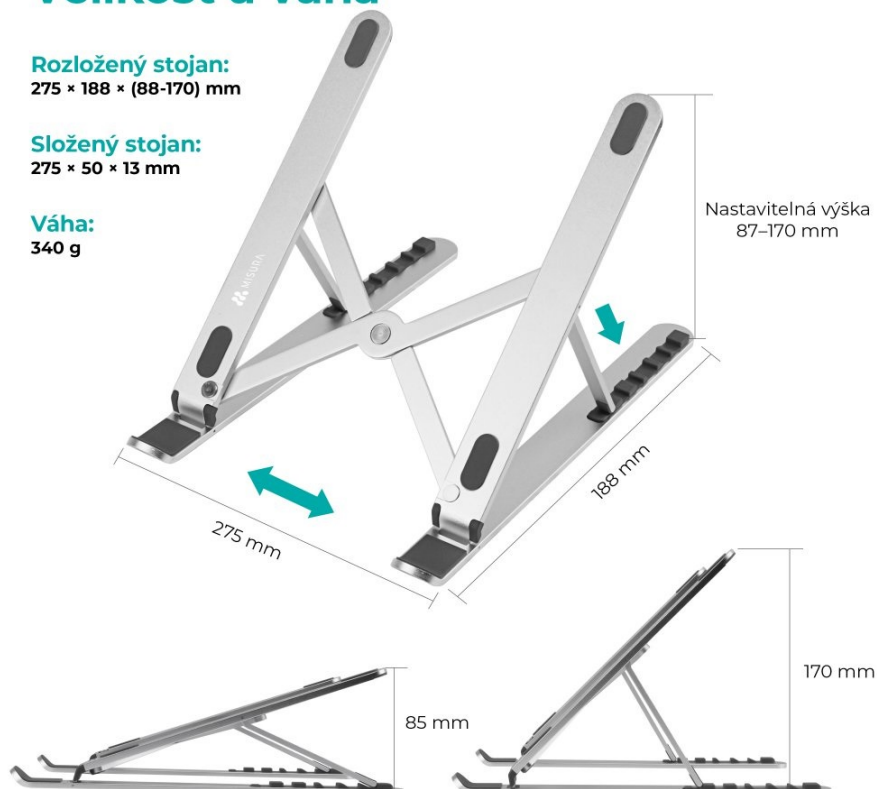

### MISURA ME12

Chcete docílit většího komfortu při používání vašeho notebooku a poohlížíte se po kvalitním stojanu? MISURA ME12 portable vyniká svým ergonomickým designem, díky kterému zmírníte únavu krku a ramen. Notebook či tablet si tak můžete naklonit přesně podle svých potřeb. Stojan MISURA ME12 lze kreativně využít pro vložení knihy. Samotný stůl bude chráněn proti poškrábání díky protiskluzovým záložkám.

### Velikost a váha

**Rozložený stojan:**  
275 × 188 × (88-170) mm

**Složený stojan:**  
275 × 50 × 13 mm

**Váha:**  
340 g

### PŘEDNOSTI PRODUKTU

- Protiskluzový povrch, mimořádně stabilní

- Ergonomický design pro zmírnění únavy krku a ramen
- Kompatibilní se všemi notebooky i tablety
- Vhodný i pro knihy
- Univerzální stojan určený pro všechny typy notebooků či tabletů
- Vyrobený z kvalitního materiálu
- Nastavitelná výška 87-170 mm, 6 nastavitelných poloh

### ZÁKLADNÍ SPECIFIKACE

**Výška:** 87 - 170 mm

**Rozměry základny:** 275 x 188 mm

**Materiál:** slitina hliníku

**Barva:** stříbrná