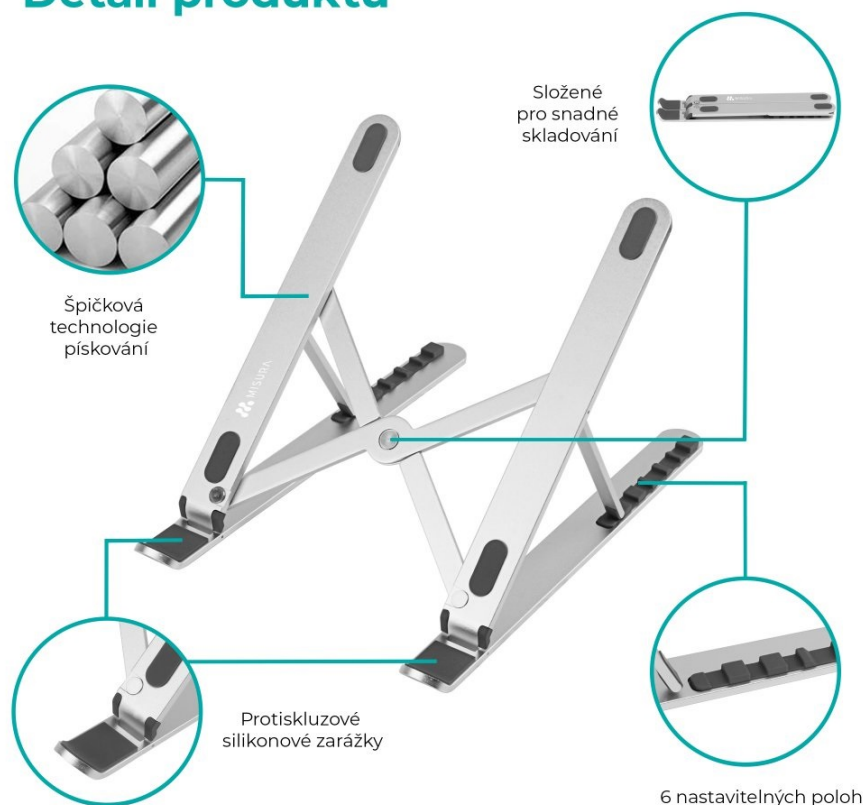

### PŘEDNOSTI PRODUKTU

- Protiskluzový povrch, mimořádně stabilní

- Ergonomický design pro zmírnění únavy krku a ramen
- Kompatibilní se všemi notebooky i tablety
- Vhodný i pro knihy
- Univerzální stojan určený pro všechny typy notebooků či tabletů
- Vyrobený z kvalitního materiálu
- Nastavitelná výška 87-170 mm, 6 nastavitelných poloh

### **Univerzální stojan MISURA ME12 portable pro všechny notebooky**

Stojan MISURA ME12 portable pojme notebook jakékoliv velikosti a to díky nastavitelné výšce 87-170 mm. S těmito rozměry stojánek uspokojí každého. Stojan pro notebooky MISURA ME12 portable je velmi pevný a stabilní. Nemusíte se obávat náhlého pádu. Je vyroben z kvalitního materiálu, tudíž s vámi vydrží po dlouhou dobu. Stojan MISURA ME12 s pohodlným nastavením zdvihu i náklonu Stojan MISURA ME12 vám umožní rychlou a snadnou regulaci zdvihu a tedy úpravu úhlu náklonu. Díky tomu uleví bolesti zad, ramen krku i zápěstí. Stojan nabízí celkem 6 nastavitelných pozic.

## Detail produktu

Podstavec pro notebooky a tablety umožňuje **nastavení úhlu sklonu a výšky** v šesti stupních, čím pomáhá redukovat napětí zad a udržovat správné držení těla. Křížový design zajišťuje spolu s **protiskuzovým povrchem** mimořádnou stabilitu. Podstavec lze navíc jednoduše složit a využít jej i na cestách, aniž by zabíral zbytečné místo.

### ZÁKLADNÍ SPECIFIKACE

**Výška:** 87 - 170 mm

**Rozměry základny:** 275 x 188 mm

**Materiál:** slitina hliníku

**Barva:** stříbrná