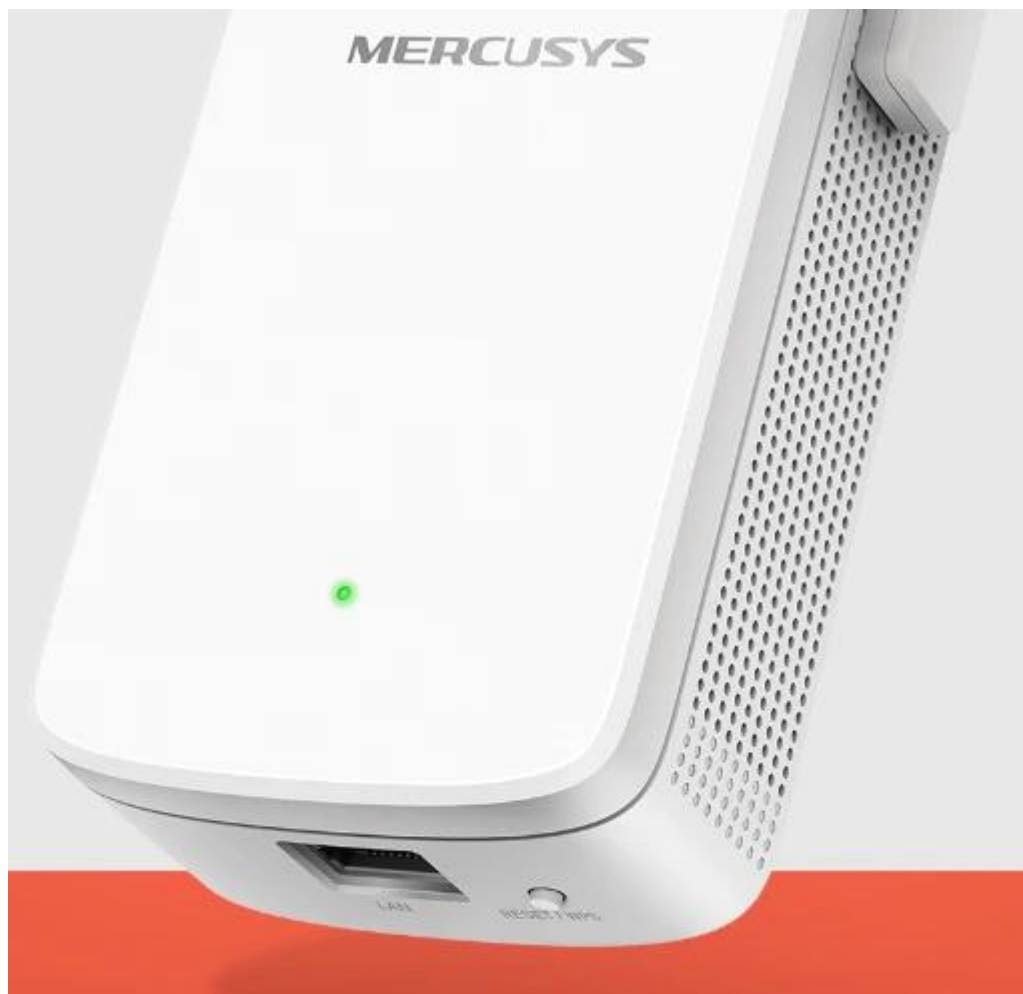

MERCUSYS ME30

Cena celkem:	494 Kč (bez DPH: 409 Kč)
Běžná cena:	544 Kč
Ušetříte:	49 Kč
Kód zboží:	NARTPL1118
Part No.:	ME30
Záruka:	36 měs.
Stav:	Nové zboží

Popis

Mercusys ME30 - AC1200 Wi-Fi Extender

- **Eliminace mrtvých zón Wi-Fi** - Zesiluje Wi-Fi signál do dříve nedostupných nebo těžko kabelovatelných oblastí
- **AC1200 duální pásmo Wi-Fi** - Udržuje celou domácnost připojenou se silným rozšířením Wi-Fi při kombinované rychlosti až 1,2 Gbps
- **Jednoduché nastavení jedním tlačítkem** - Stačí stisknout WPS tlačítko pro rozšíření pokrytí Wi-Fi během sekund
- **Signální indikátor** - Vícebarevná LED pomáhá najít správné umístění opakovače pro nejlepší rozšíření Wi-Fi
- **Rychlý 10/100 Mbps port** - Poskytuje rychlá kabelová připojení pro PC, IPTV a herní konzole
- **Funguje s jakýmkoliv routerem nebo bezdrátovým přístupovým bodem**

Rozšiřte Wi-Fi tam, kde ji nejvíce potřebujete

Nástěnný opakovač ME30 s nastavitelnými vysokoziskovými anténami snadno rozšiřuje pokrytí vašeho Wi-Fi routeru a umožňuje vám konečně eliminovat mrtvé zóny Wi-Fi z vaší domácnosti. Užívejte si vysokorychlostní rozšířenou Wi-Fi kdekoliv potřebujete.

Vícebarevná LED pomáhá najít správné umístění vašeho opakovče pro nejlepší rozšíření Wi-Fi:

Zelená: Dobré připojení

Oranžová: Příliš daleko od hlavního routeru

Jednoduché nastavení jedním tlačítkem

Stiskněte WPS tlačítko na vašem routeru a WPS tlačítko na vašem opakovači pro rozšíření pokrytí Wi-Fi během sekund.

Krok 1: Stiskněte WPS tlačítko na vašem routeru a ME30

Krok 2: Přemístěte ME30 na nejlepší místo s pomocí inteligentního signálního indikátoru

Vestavěný režim přístupového bodu

ME30 je víc než jen Wi-Fi opakovač. Připojte vaše kabelové internetové připojení k ME30 pomocí Ethernet kabelu a přeměňte ho na duálně pásmový Wi-Fi přístupový bod.