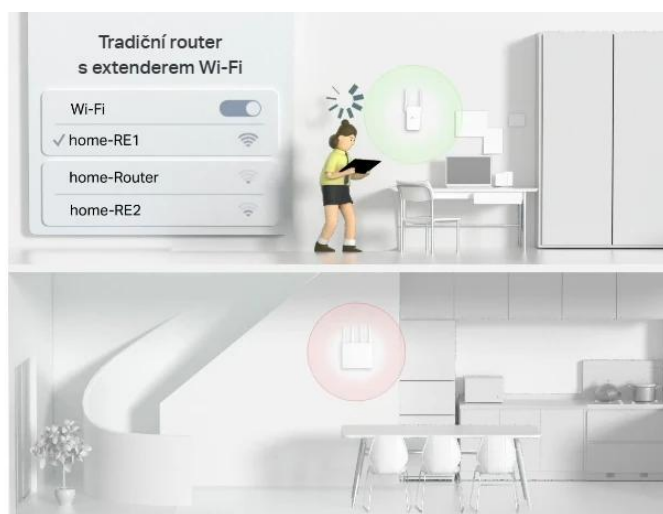

Archer C64

with Beamforming

Other Router

without Beamforming

Současné streamování na více zařízeních s MU-MIMO

AC1200 WiFi s MU-MIMO vytváří více současných připojení, abyste si mohli užívat vyšší rychlosti a větší stability. Žádné další ucpávání šířky pásma nebo latence. Užijte si nepřetržitou zábavu na všech svých zařízeních - bez zpoždění.

Archer C64

Stream data to multiple devices simultaneously

Traditional Router

Stream data to one device at a time

Flexibilní vytváření celé domácí Wi-Fi mesh sítě

Pokud máte doma mrtvé zóny, stačí přidat další router/extender kompatibilní s EasyMesh a vytvořit tak celou domácí multigigabitovou Wi-Fi mesh síť. Už žádné hledání stabilního připojení.

10x rychlejší - drátově i bezdrátově

Gigabitové Ethernet porty (1 WAN + 4 LAN) poskytují rychlosti až 10x rychlejší než standardní Ethernet připojení. Připojte své PC, chytré TV a herní konzole pro rychlá a spolehlivá připojení.