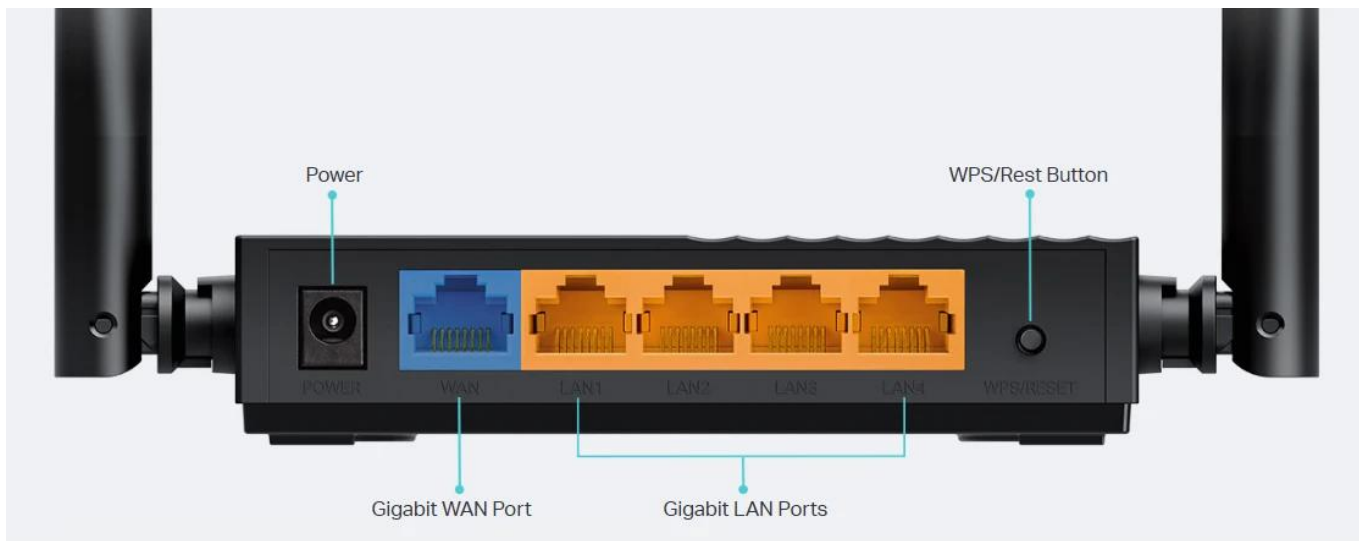

Pracovní režim přístupového bodu

Přepněte Archer C64 z pracovního režimu routeru do režimu přístupového bodu a transformujte svou stávající drátovou síť na bezdrátovou.