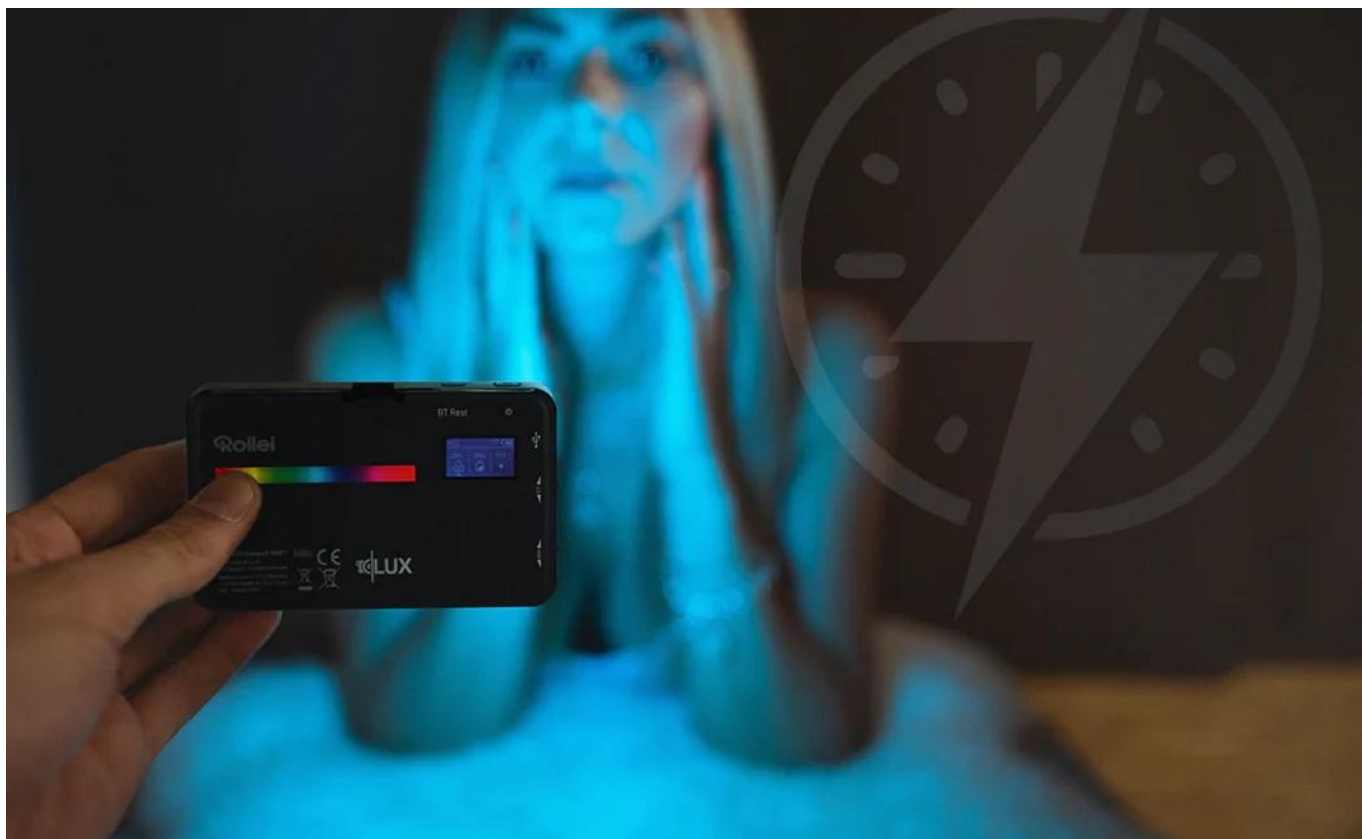

Baterie s vysokou kapacitou: Výdrž přibližně 80 minut při 100 %

Vysokokapacitní baterie LUX Compact RGB zajišťuje, že můžete pracovat **přibližně 80 minut** při plném jasu. To vám dává **dostatek času** pro vaše snímky, **aniž byste si museli neustále dělat starosti s nabíjením**.