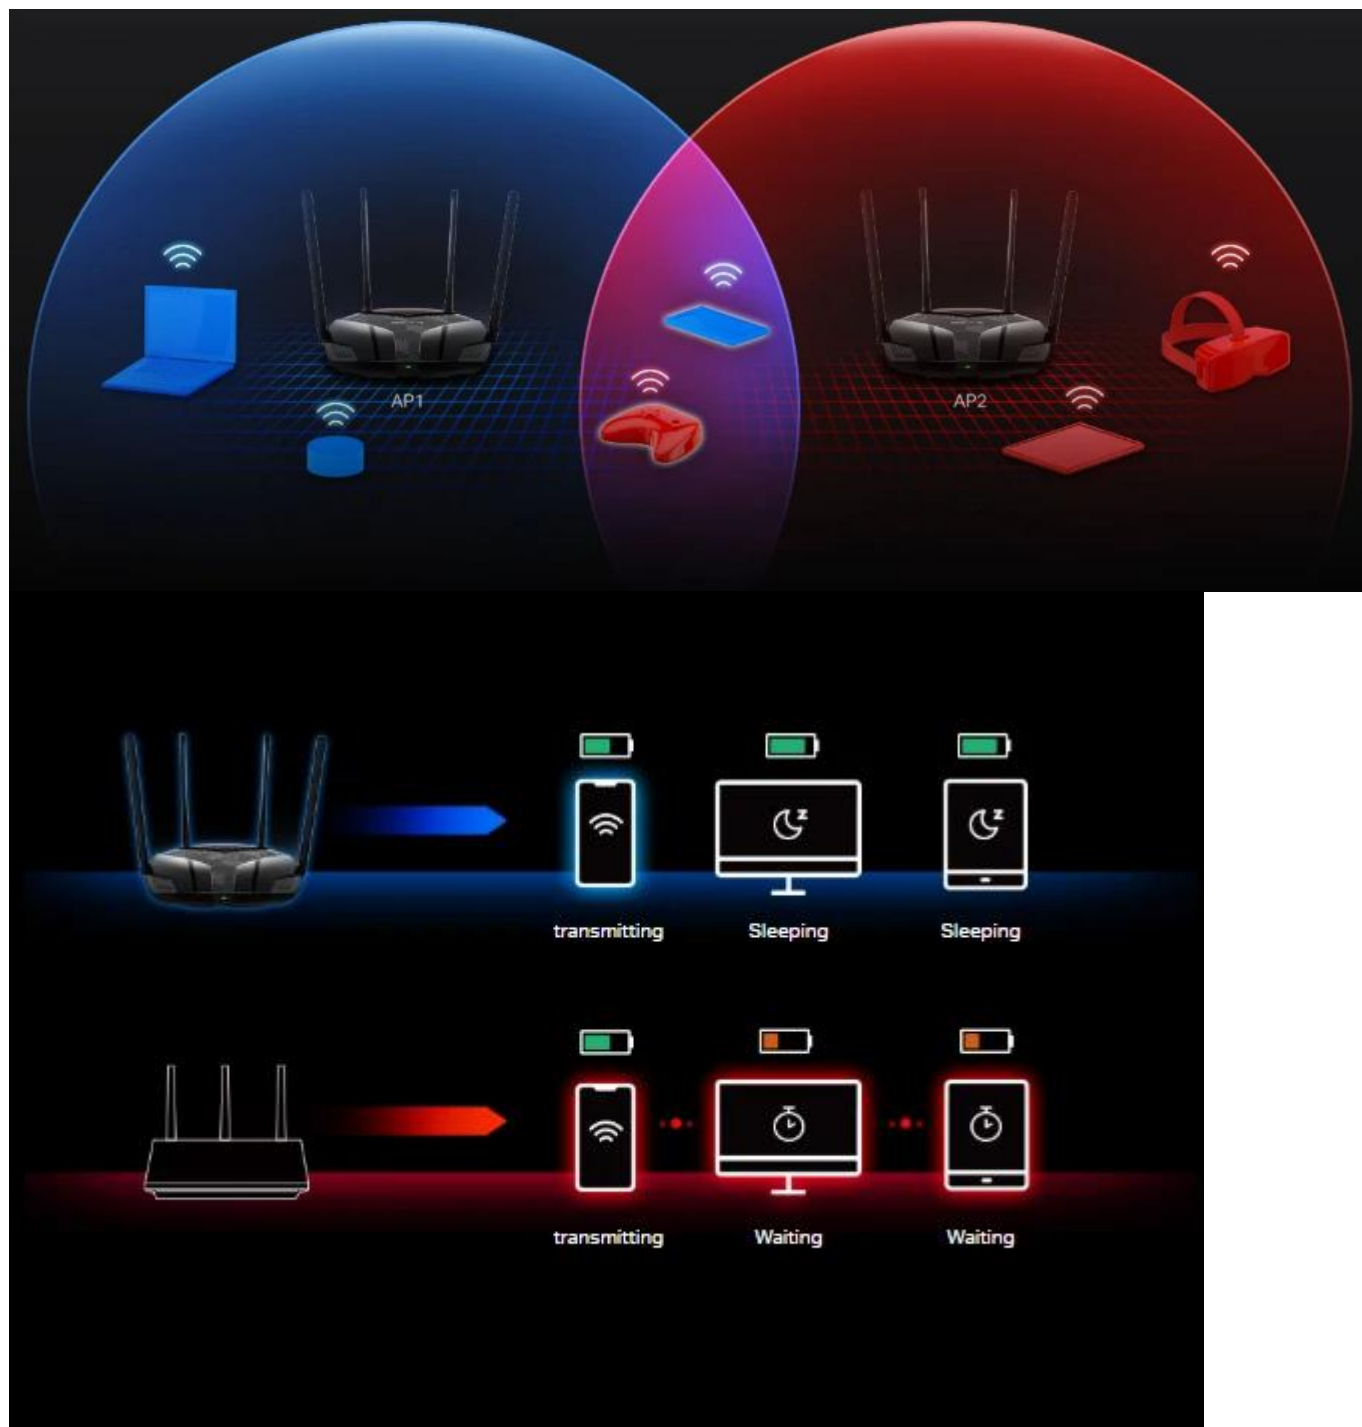

Pokryjte celý domov pomocí EasyMesh

MR70X je kompatibilní s EasyMesh, což vám umožňuje nastavit mesh síť pro celý domov s jedním názvem Wi-Fi a heslem s jakýmkoli dalšími přístupovými body podporujícími EasyMesh od různých výrobců. Užívejte si flexibilní, škálovatelnou a bezproblémovou mesh Wi-Fi v celém domově!

Méně Wi-Fi rušení

BSS Color označuje datové rámce z různých přístupových bodů, což pomáhá minimalizovat rušení signálu od vašich sousedů a zlepšit efektivitu přenosu.

Ekologické úspory energie

Target Wake Time snižuje spotřebu energie vašich mobilních a IoT zařízení během přenosů dat a prodlužuje výdrž baterie.

Smart Connect kombinuje dvě pásma v jedno

Vybavený Wi-Fi 6 nové generace jsou obě pásma 5 GHz i 2,4 GHz upgradována na nejnovější generaci. Smart Connect kombinuje pásma 2,4 GHz a 5 GHz do jediného Wi-Fi SSID a pomáhá vašim zařízením inteligentně vybrat nejlepší dostupné pásmo s silnějším signálem a rychlejší rychlostí. Tím zajišťuje, že vaše zařízení vždy běží optimálně, když se pohybujete po domě.