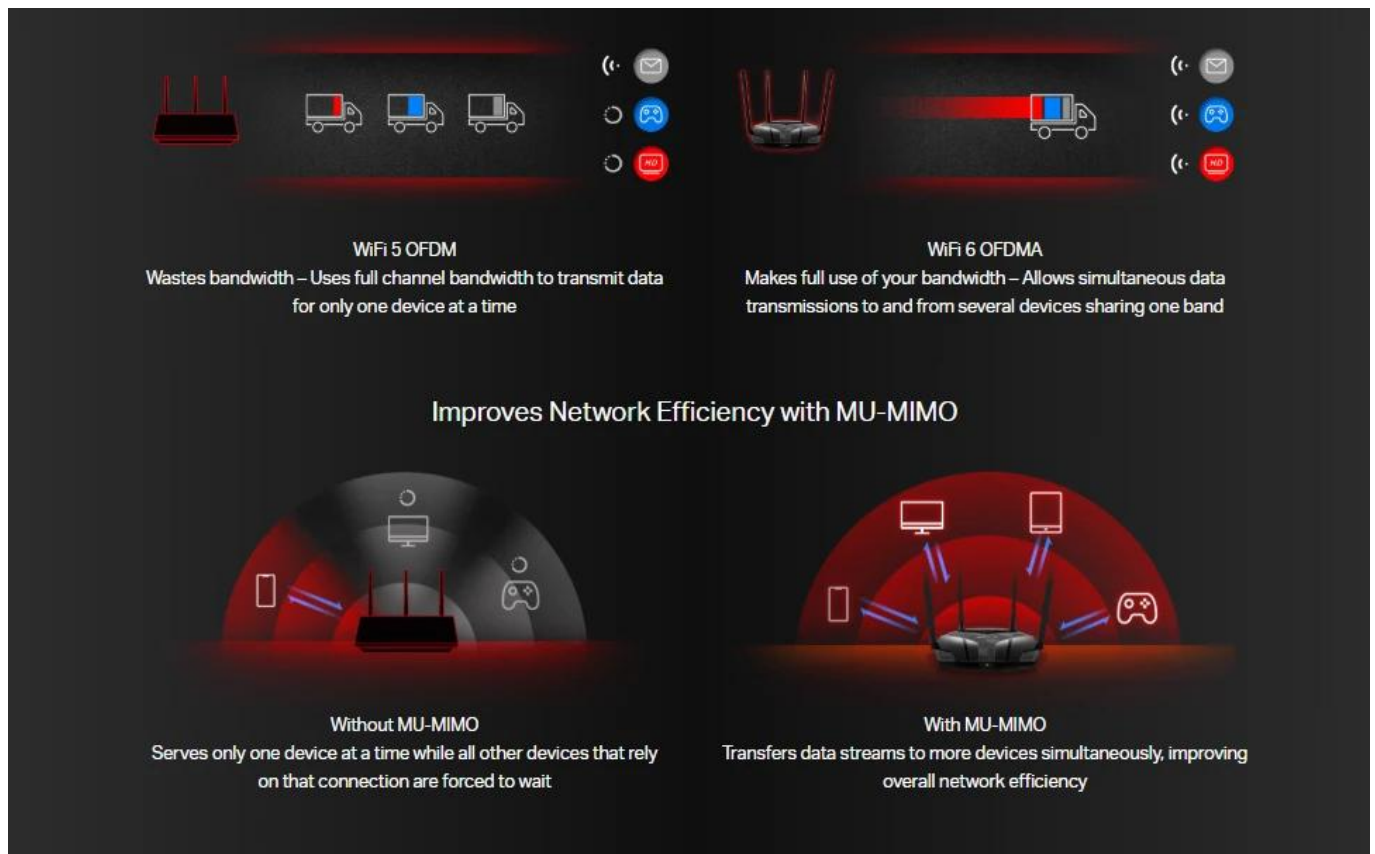

4x větší kapacita - více streamů, více zařízení, více zábavy

Wi-Fi 6 také zlepšuje síťovou kapacitu pro lepší řešení zvýšené poptávky na domácí síť. S MU-MIMO a OFDMA přenáší MR70X data do a z více zařízení současně, dosahuje až 4x větší kapacity a výrazně zvyšuje efektivitu přenosu vašich zařízení a propustnost celé sítě za stejných podmínek.

Zlepšuje efektivitu sítě pomocí MU-MIMO

Bez MU-MIMO obsluhuje pouze jedno zařízení současně, zatímco všechna ostatní zařízení závislá na tomto připojení jsou nucena čekat. S MU-MIMO přenáší datové streamy do více zařízení současně a zlepšuje celkovou efektivitu sítě.