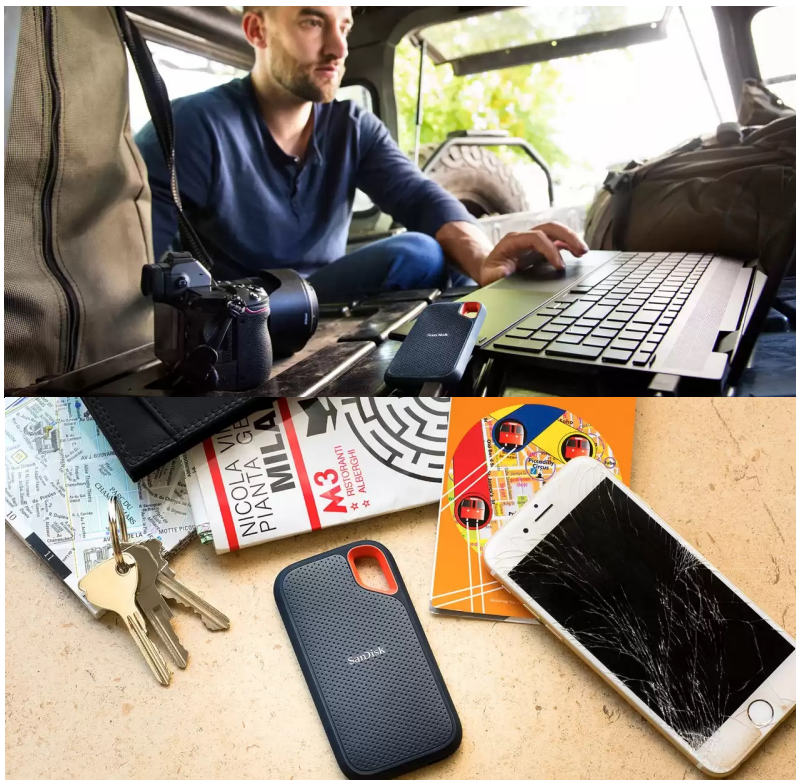

SANDISK EXTREME PORTABLE V2 1TB

Cena celkem:	6 733 Kč
	(bez DPH: 5 564 Kč)
Běžná cena:	7 406 Kč
Ušetříte:	673 Kč
Kód zboží:	SSDSAN1045
Part No.:	SDSSDE61-1T00-G25
Záruka:	36 měs.
Stav:	Nové zboží

Popis

SanDisk Extreme Portable V2 - pro život i data v pohybu

Externí SSD disk SanDisk Extreme Portable V2 je ideální volbou pro všechny, kteří preferují život v pohybu a svá data chtějí mít vždy po ruce. Vynikají dokonalým spojením odolnosti a vysoké přenosové rychlosti dat. **Úložiště s kapacitou 1 TB** představuje obří kapacitu pro vaše data, tvůrčí činnost a další projekty nebo multimediální obsah.

Tento rychlík **SanDisk Extreme Portable V2** se chlubí i precizně odvedenou **konstrukcí a silikonovým pouzdem**, což zajišťuje pevnost a odolnost proti pádu z výšky až 2 metry a krytí **IP55** poskytuje **ochranu vůči vodě a prachu**. O poškození při přenášení, fotografování a jiných aktivitách v terénu nemusíte mít strach z poškození. Na cestách můžete disk **SanDisk Extreme Portable V2** také připevnit k opasku nebo batohu pomocí poutka. Uložená data budou v bezpečí také díky heslu s **256bitovým AES šifrováním**.

SanDisk Extreme Portable V2 1 TB

Externí SSD disk s kapacitou **1 TB** a rychlostí čtení **až 1050 MB/s** je ideálním vysokorychlostním úložištěm pro snímky, videa a zvukové soubory s vysokým rozlišením. Disk je odolný vůči nárazům, vibracím a díky krytí **IP55** také proti prachu či rozlité vody. Disk je možné zabezpečit **heslem s 256bitovým AES šifrováním**. Připojení je realizováno skrze rozhraní **USB-C 3.2 Gen2**.