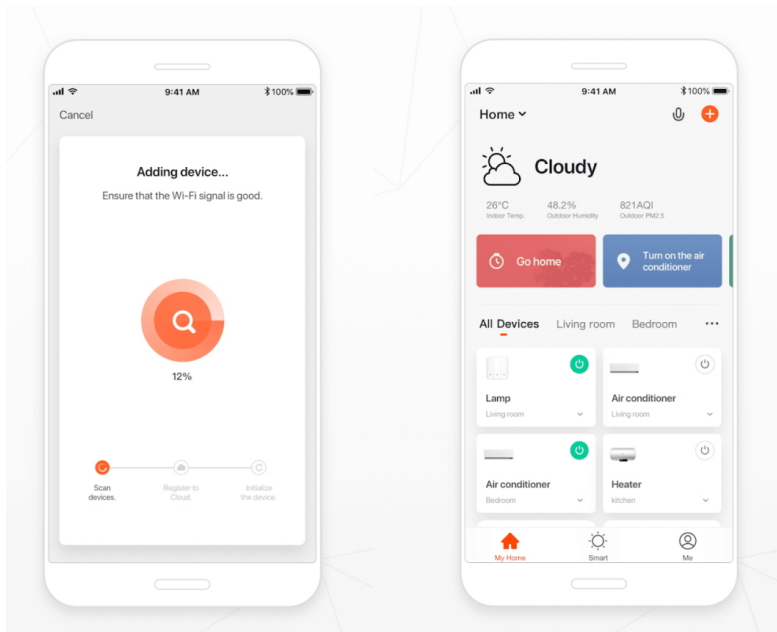

IMMAX NEO SMART DÁLKOVÝ OVLADAČ V2

Cena celkem:

642 Kč**(bez DPH: 531 Kč)**

Běžná cena:

706 Kč

Ušetříte:

64 Kč

Kód zboží:

IMMAX NEO Smart dálkový ovladač v2

Dálkový ovladač pro ovládání světelných zdrojů systému Immax NEO komunikující na protokolu **ZigBee 3.0**, který je **kompatibilní s iOS, Android, Amazon Alexa, Apple Siri zkratky, Google Assistant**. Ovladačem je možné stmívat, vypínat či měnit teplotu barvy světelných zdrojů. Díky tomu můžete mít osvětlení v domácnosti kdykoliv pod kontrolou a stát se tak "pánem světla".