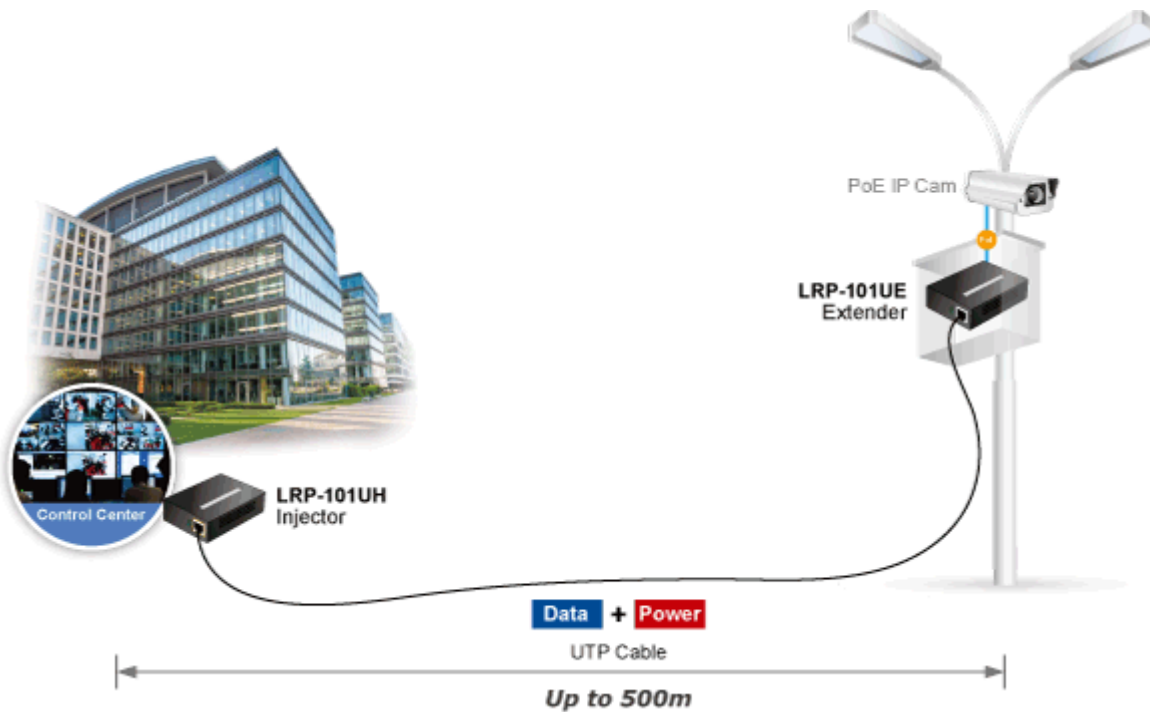

- Kmitočtové spektrum 2-28 MHz

Fyzické vlastnosti LRP-101UH:

Porty: 1x RJ-45 LRP výstup, 1x RJ-45 10/100Base-TX s PoE vstupem 802.3at/af

Provedení: na zeď, DIN lišta (vyžaduje držák, není součástí balení)

Napájení: PoE 802.3af/at DC 48-56 V nebo adaptérem DC 48-56 V (není součástí balení)

Ochrana: ESD (do 4 kV DC) + EFT (do 2 kV)

Provozní teplota: -20 až +70 °C, vlhkost 5-95 %

Rozměry: 94 x 70 x 26 mm

Hmotnost: 193 g

PoE funkce:

Celkový napájecí výkon: IEEE 802.3at, IEEE 802.3af

Počet injektorů: 1x až 30 W

Typ napájení: End-span, Mid-span

Typická aplikace: