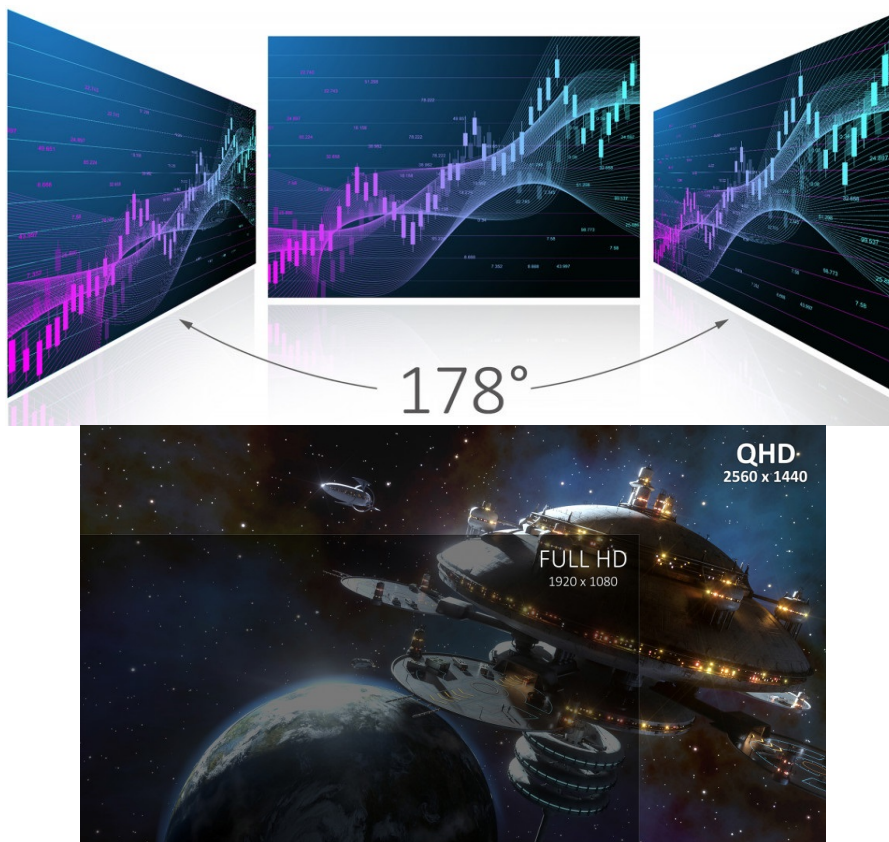

Stav: Nové zboží

Popis

Od práce po zábavu ve QHD kvalitě - monitor ViewSonic VX3276-2K-MHD-2

Velká **32palcová plocha**, QHD rozlišení, SuperClear IPS displej a spousta dalšího je ukryto do prémiového designu **monitoru ViewSonic VX3276-2K-MHD-2**. Elegantní provedení s tenkými rámečky a štíhlým profilem se dokonale sladí s kancelářským stolem i moderní domácností.

ViewSonic VX3276-2K-MHD-2

LED monitor s úhlopříčkou **32"** nabízí rozlišení **2560 × 1440** obrazových bodů s poměrem stran **16 : 9**. Nabízí jas **250**

cd/m², kontrastní poměr **1 200 : 1** a dobu odezvy **4 ms**. Použitím technologie **IPS** je dosaženo širokých pozorovacích úhlů **178° horizontálně i vertikálně**. Monitor disponuje speciálním režimem **Blue Light Filter**, který šetří vaše oči tím, že redukuje vyzařování modrého světla. Potěší také **stereo reproduktory** s celkovým výkonem 4 W.

Součástí balení je HDMI kabel.

ZÁKLADNÍ SPECIFIKACE

Typ panelu: IPS

Úhlopříčka: 32"

Poměr stran: 16 : 9

Rozlišení: 2560 × 1440 px

Kontrastní poměr: 1 200 : 1

Doba odezvy: 4 ms