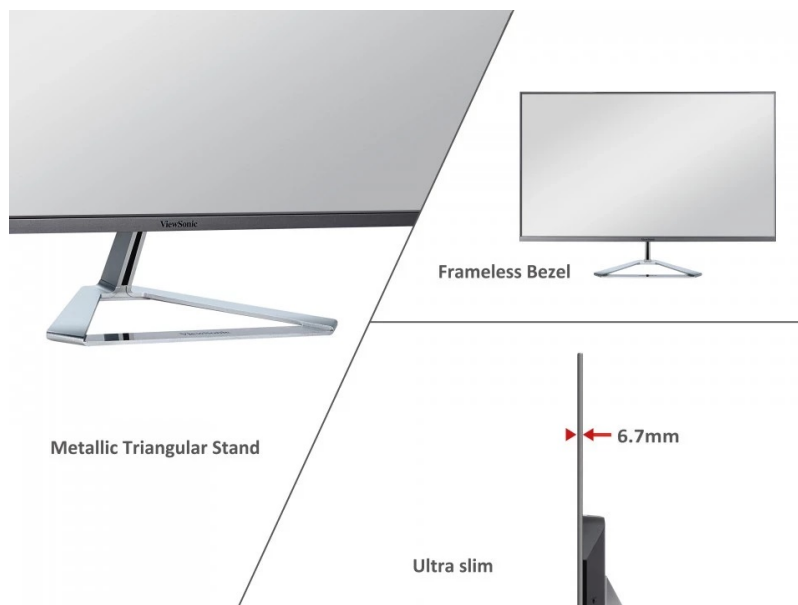

### ViewSonic VX3276-MHD-3 - působivý obraz z každého úhlu

**LED monitor ViewSonic VX3276-MHD-3** ve stylovém designu a tenkém provedení, který vám zprostředkuje obraz na ploše **31.5"** a doplní vaše pracovní nebo multimediální PC centrum. **Technologie SuperClear IPS** podporuje pestré barvy a široké pozorovací úhly pro komfortní sledování obsahu ze stran.

### **ZÁKLADNÍ SPECIFIKACE**

**Typ panelu:** IPS

**Úhlopříčka:** 31,5"

**Poměr stran:** 16:9

**Rozlišení:** 1920 x 1080

**Kontrastní poměr:** 1200:1

**Doba odezvy:** 4 ms

**Rozhraní:** 1x HDMI, 1x VGA, 1x DisplayPort, 1x audio vstup, 1x sluchátkový výstup